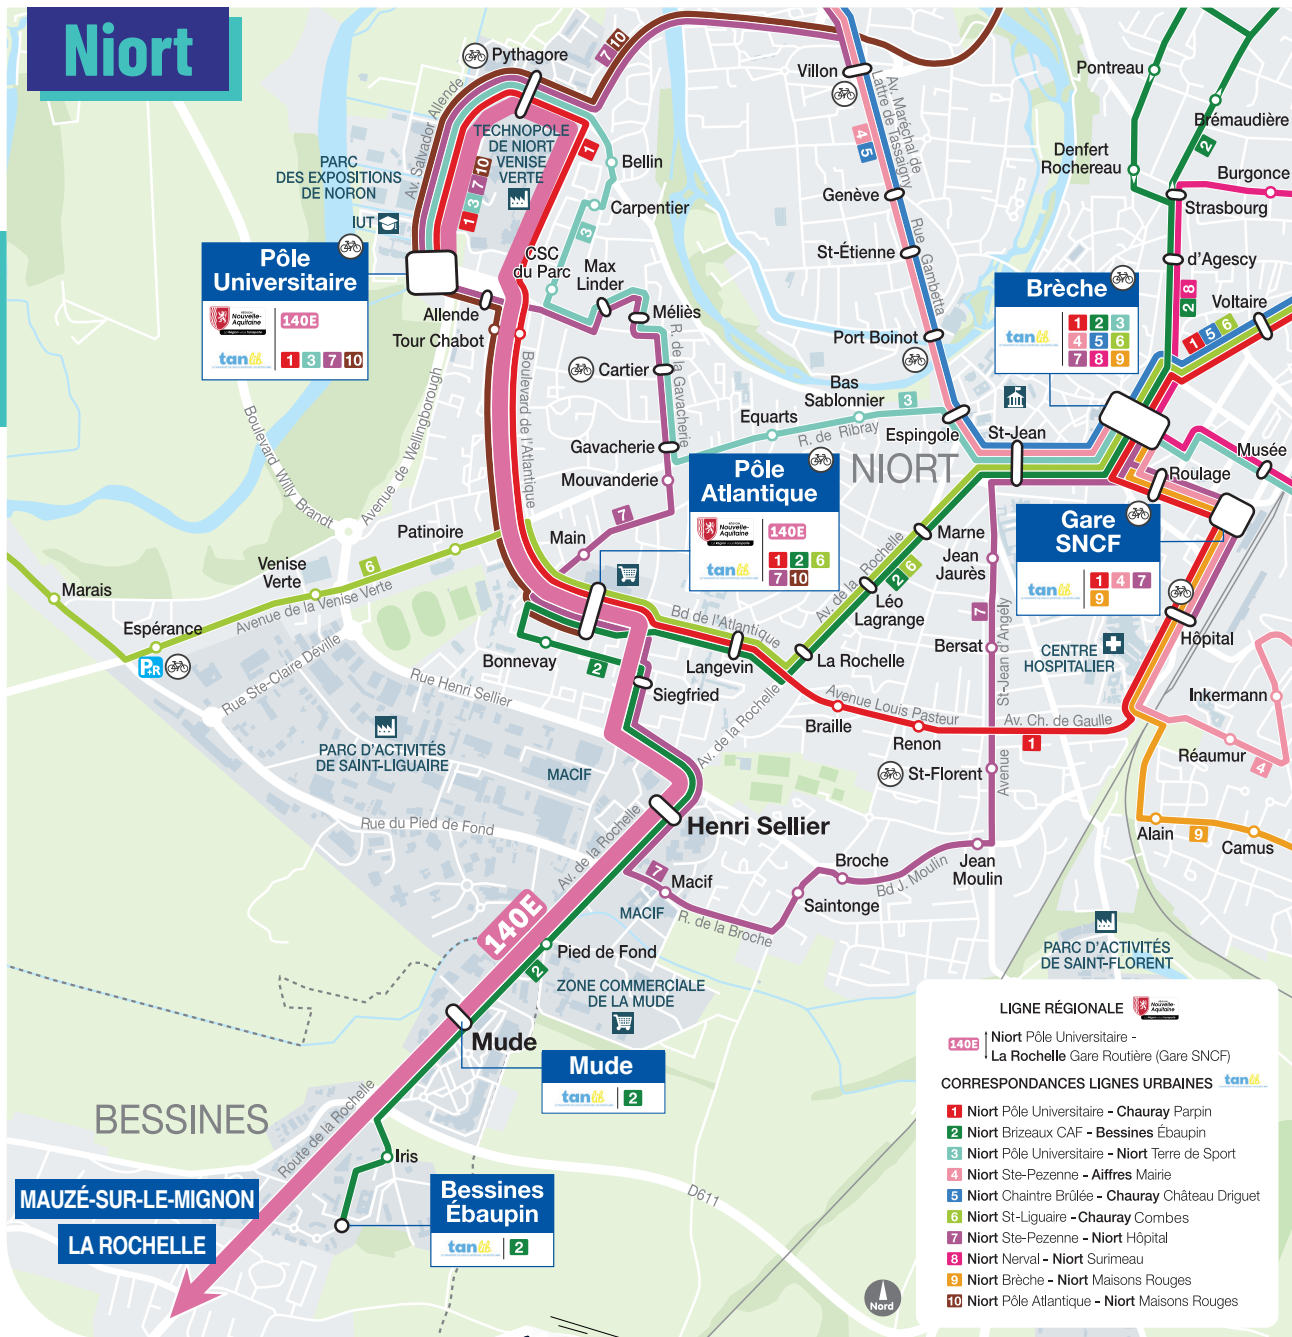

Accès à bord accepté gratuitement
pour un trajet effectué sur le territoire de
l'agglomération du Niortais entre les communes de :

- > **Niort** arrêts : Pôle universitaire, Pôle Atlantique, Pythagore, Henri Sellier,
- > **Bessines** arrêt : Mude,
- > **Mauzé-sur-le-Mignon** arrêt : Tombouctou

nouveautés

> NAVETTE GRATUITE ARIANE :
Deux courses le matin et le soir, du lundi au vendredi (hors jours fériés).
Une correspondance garantie avec la ligne 140E vers La Rochelle.
Plus d'infos : aunislantique.fr

Horaires

La Rochelle ↔ Niort		Im	Mjv	Im	Mjv	Im	Mjv	Im	Mjv	Im	Mjv	Im	Mjv	Im	Mjv
Période Scolaire															
Période Vacances Scolaires															
Été du 04/07/2026 au 31/08/2026															
LA ROCHELLE	Gare Routière (gare SNCF)	140	141	142	143	140									
PÉRIGNY	P+R Périgny	143													
SAINTE-SOULLE	Usseau Ecole	140	142												
FERRIÈRES	ZA de l'Aunis	140													
MAUZÉ-SUR-LE-MIGNON	Tombouctou														
BESSINES	Mude														
NIORT	H. Sellier														
VACANCES SCOLAIRES 2025/2026															
NIORT															
	Pôle Atlantique														
	Pythagore														
	Pôle universitaire														
Période Scolaire															
Période Vacances Scolaires															
Été du 04/07/2026 au 31/08/2026															
NIORT	Pôle universitaire														
	Pythagore														
	Pôle Atlantique														
	H. Sellier														
BESSINES	Mude														
MAUZÉ-SUR-LE-MIGNON	Tombouctou														
FERRIÈRES	ZA de l'Aunis	140	142	143	140										
SAINTE-SOULLE	Usseau Ecole	140	142												
PÉRIGNY	La Bourgne	143													
	P+R Périgny	143													
LA ROCHELLE	Gare Routière (gare SNCF)	140	141	142	143	140									

6 allers-retours par jour du lundi au vendredi