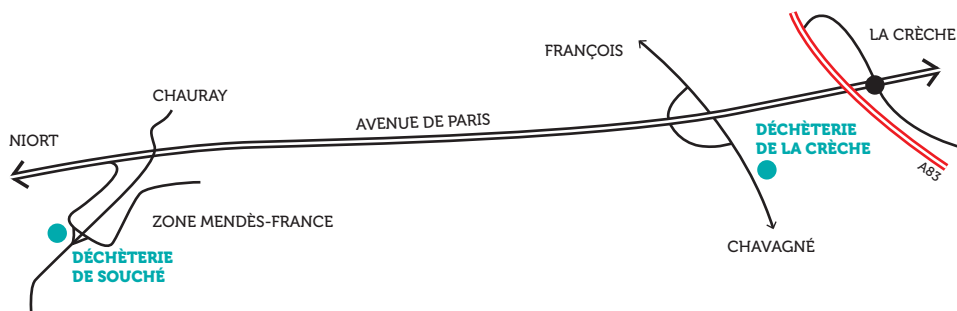

Durant cette période de fermeture, Niort Agglo propose aux usagers plusieurs solutions alternatives pour le dépôt de leurs déchets, présentées dans le tableau ci-dessous :

DÉCHÈTERIES	Fréquences d'ouverture	Niveau de fréquentation Encombrement	Déchets acceptés
LA CRÈCHE ZA les Groies Perron <i>(Voir plan et conditions d'accès au verso)</i>	Ouverte du lundi au Samedi de 9h à 12h et de 14h à 18h		Tous types*
VALLON D'ARTY à Niort	Ouverte tous les jours		Tous types*
LA GADROUILLE à Prahecq	Ouverte tous les jours		Tous types* (sauf déchets d'équipements électriques et électroniques)
LA CHAUME AUX BÊTES à Magné	Fermée le jeudi et le dimanche		Tous types*
LE LUC à Echiré	Ouverte tous les jours		Tous types*
SAINT-MAURICE à Aiffres	Fermée le mardi		Tous types* (sauf métaux et déchets d'équipements électriques et électroniques)

* Sauf bouteilles de gaz, cadavres d'animaux, pneus, produits amiantés, produits explosifs ou radioactifs

Fermeture de la déchèterie de Souché

Conditions d'accès à la déchèterie de La Crèche

Afin de permettre aux usagers d'avoir une solution de proximité satisfaisante pour la durée de fermeture de la déchèterie de Souché, **Niort Agglo permet aux particuliers** (et professionnels sous conditions) **d'accéder à la déchèterie de la Crèche pendant la période de travaux**. Cette dernière est en effet située à 6,5 kms (6 min de trajet) de celle de Souché. **Elle est ouverte du lundi au samedi de 9h à 12h et de 14h à 18h**.