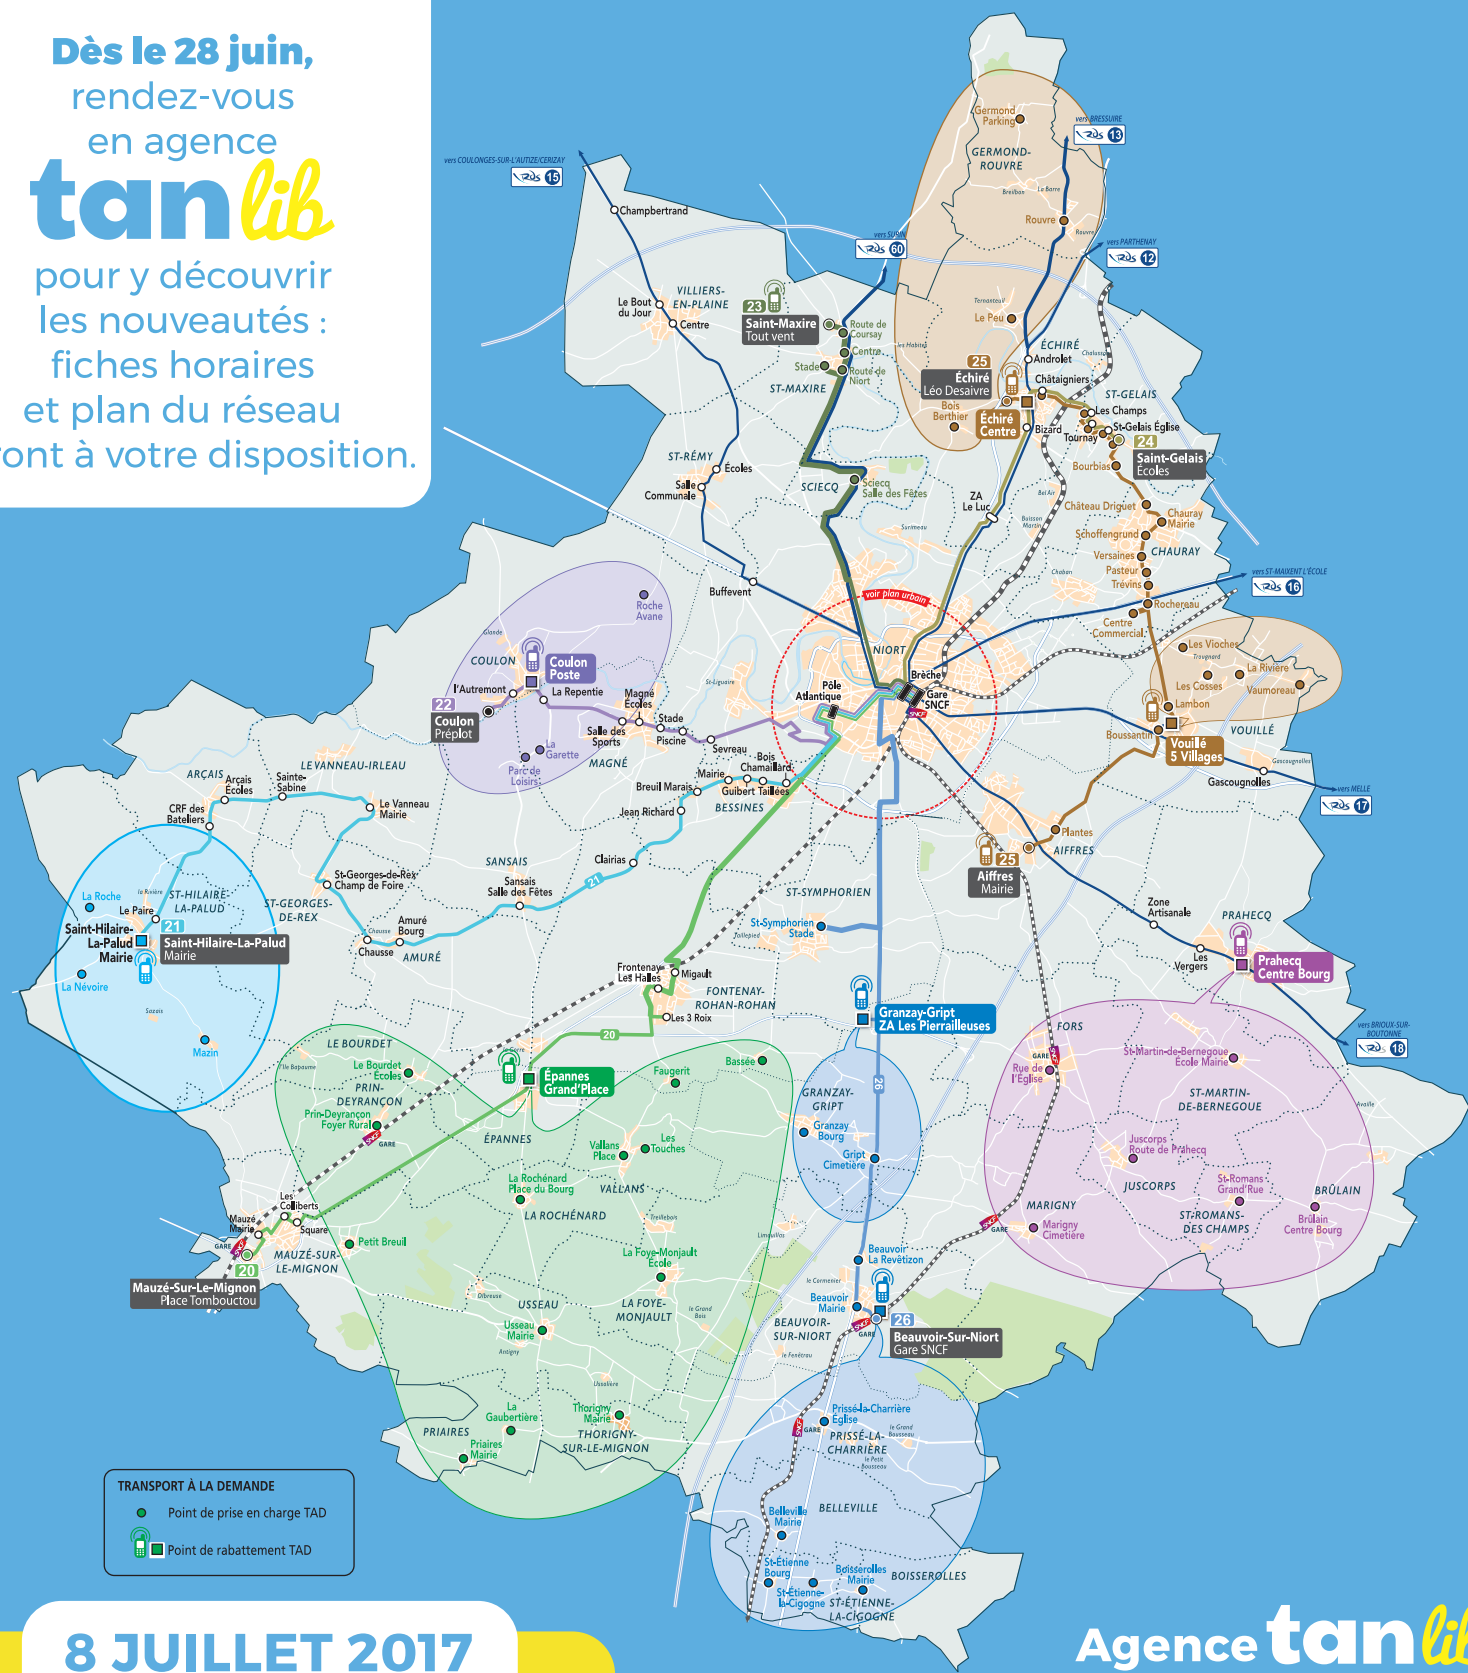

Dès le 28 juin,
rendez-vous
en agence
tanlib
pour y découvrir
les nouveautés :
fiches horaires
et plan du réseau
seront à votre disposition.

8 JUILLET 2017
PLACE DE LA BRÈCHE

Notre équipe sera présente,
toute la journée,
pour vous apporter
les renseignements
sur le nouveau réseau.

INFO SPÉCIALE

SAMEDI 8 JUILLET 2017

NOUVEAU

RÉSEAU DE TRANSPORT DE L'AGGLOMÉRATION NIORTAISE

**NOUVELLE
IDENTITÉ**

Les TAN
DEVIENNENT

tanlib

PLUS SIMPLE ! PLUS EFFICACE !

Le 8 juillet 2017, le réseau de transport collectif
de l'Agglomération Niortaise évolue.

• 7 lignes urbaines :

- 1 ligne structurante (ligne 1)
- 2 lignes principales (lignes 2 et 3)
- 4 lignes de «quartier» (lignes 4, 5, 6 et 7)