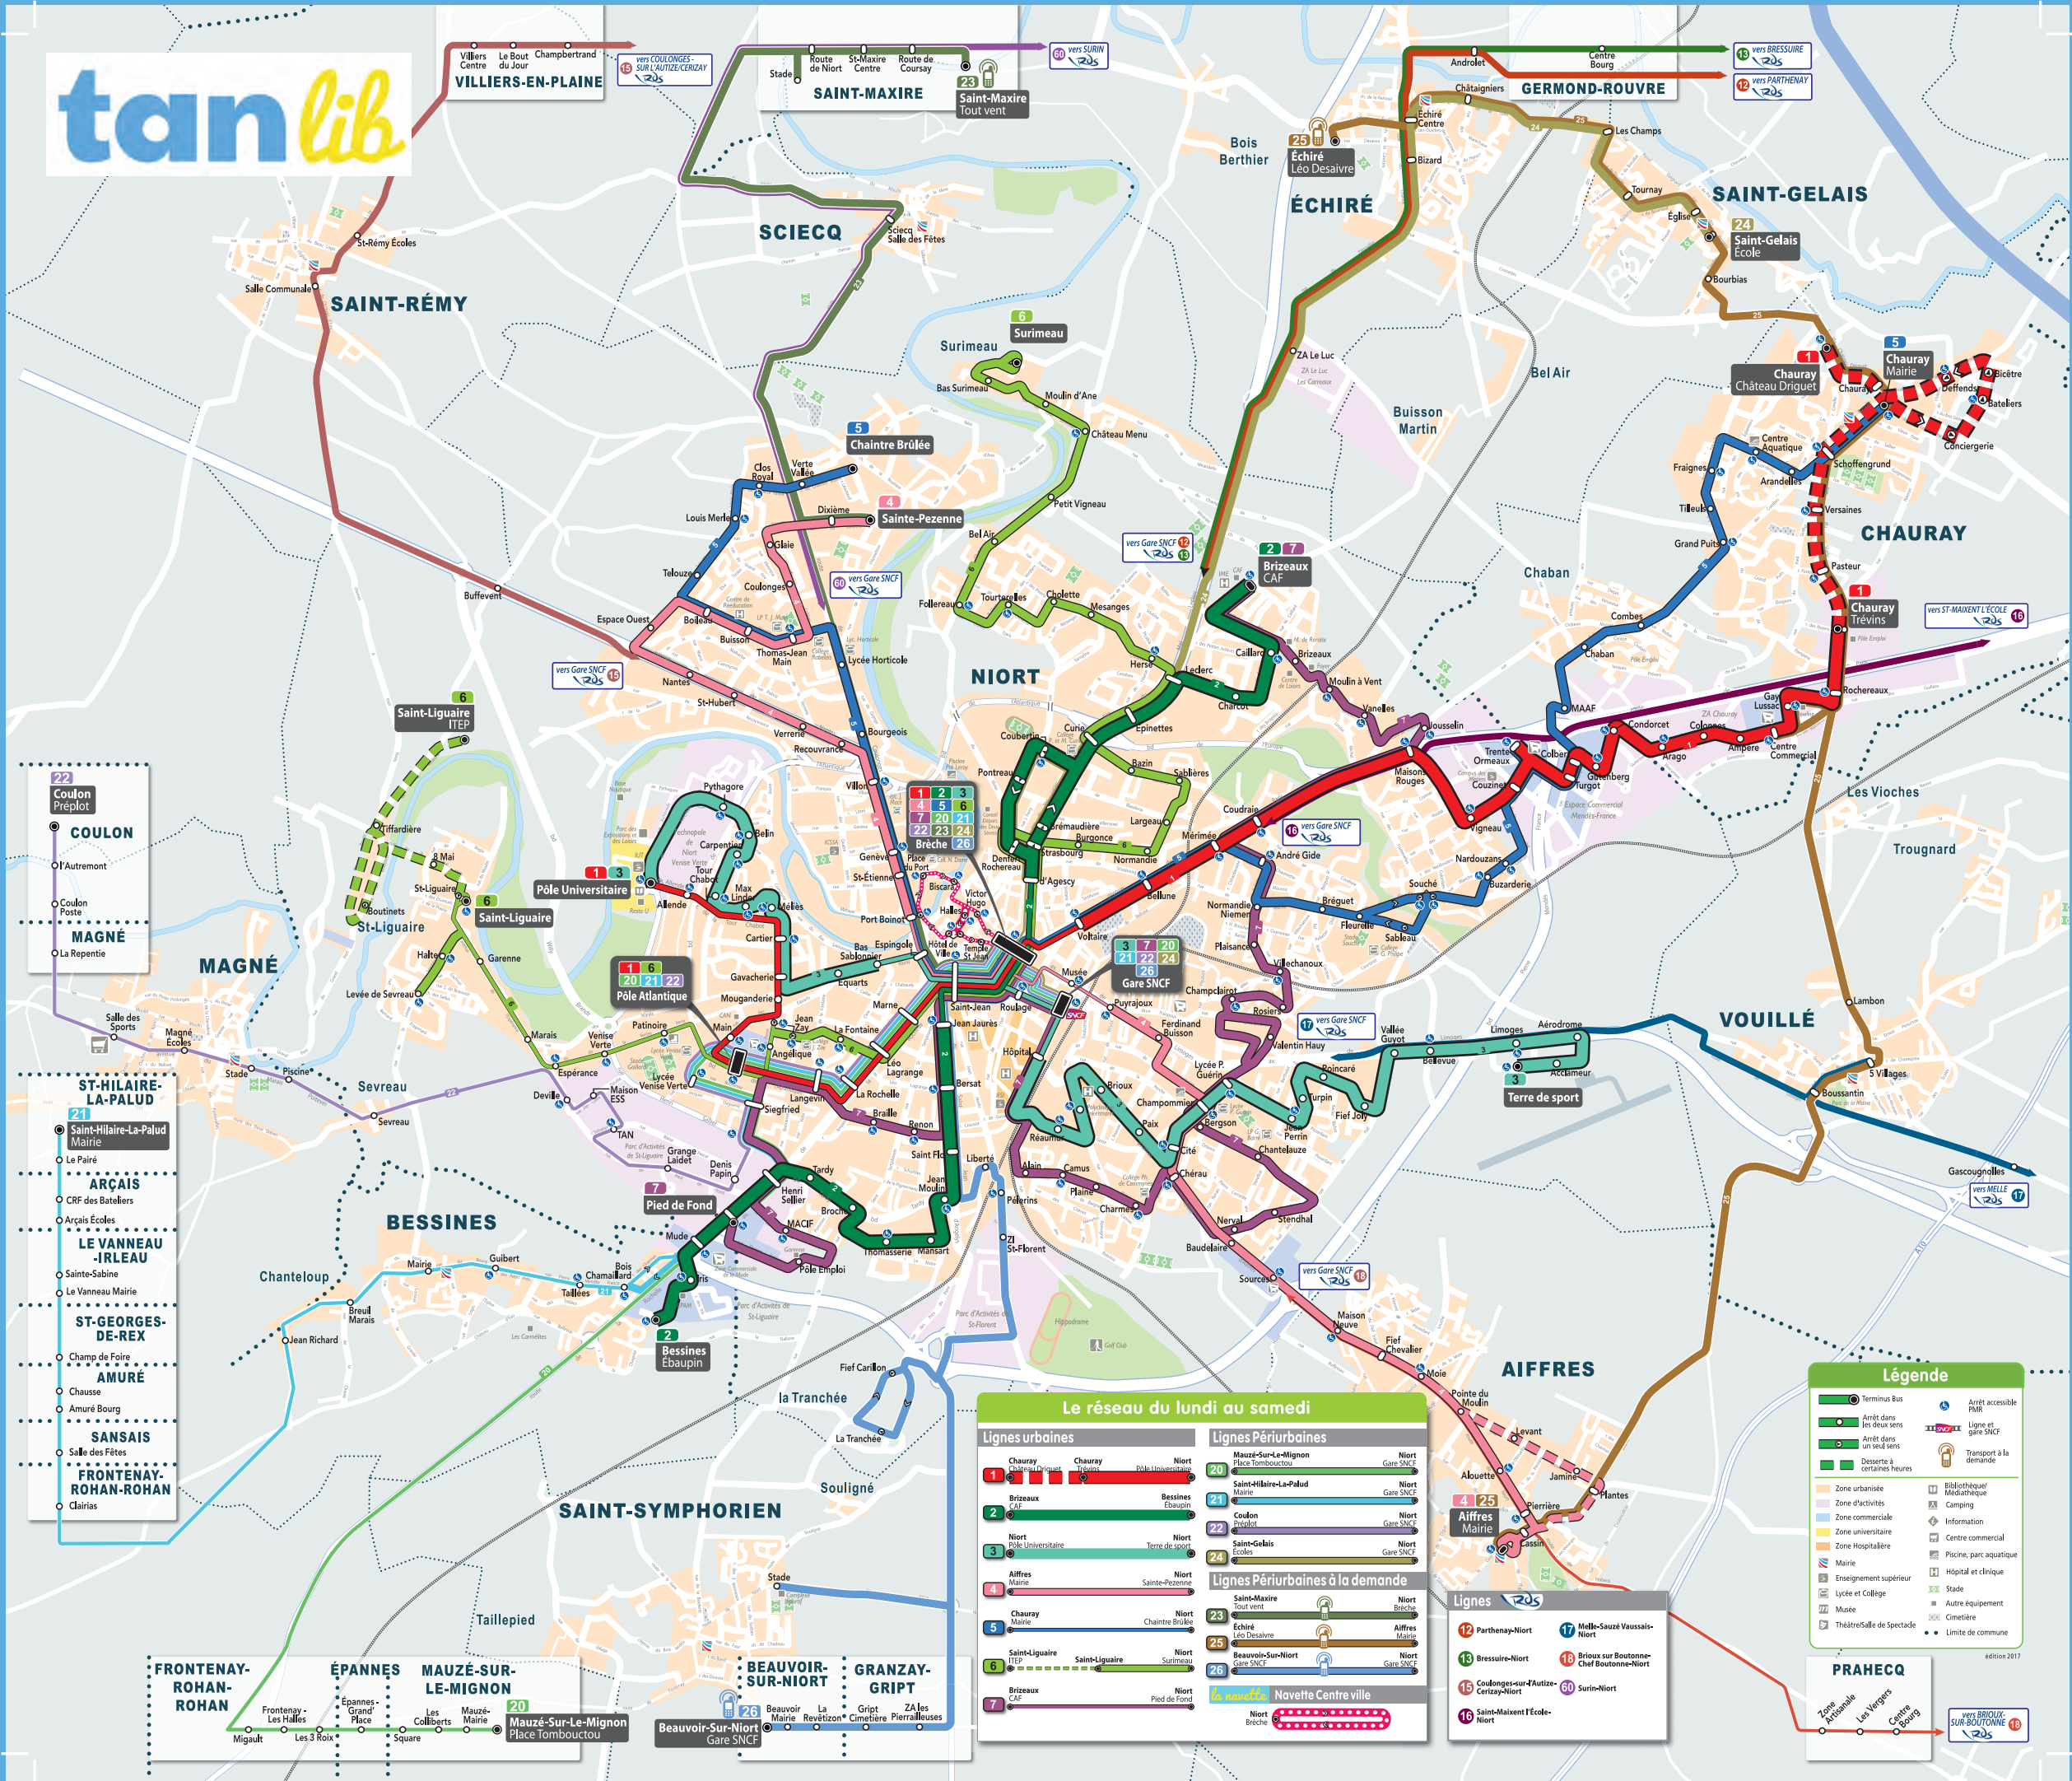

- **22** Coulon Préplot
- **COULON**
- O'Autremont
- Coulon Poste
- **MAGNÉ**
- La Repentie
- **ST-HILAIRE-LA-PALUD**
- **21** Saint-Hilaire-La-Palud Mairie
- Le Paire
- **ARÇAIS**
- CRP des Bateliers
- Arçais Ecoles
- **LE VANNEAU - IREAU**
- Sainte-Sabine
- Le Vanneau Mairie
- **ST-GEORGES-DE-REX**
- Champ de Foire
- **AMURÉ**
- Chausse
- Amuré Bourg
- **SANSAIS**
- Salle des Fêtes
- **FRONTENAY-ROHAN-ROHAN**
- Claïrias

- **FRONTENAY-ROHAN-ROHAN**
- Frontenay - Les Halles
- Migault
- **ÉPANNES**
- Épannes Grand-Place
- Les 3 Rois
- Square
- **MAUZÉ-SUR-LE-MIGNON**
- Les Colliberts
- Mauzé-Mairie
- Mauzé-sur-Le-Mignon Place Tombouctou
- **BEAUVOIR-SUR-NIORT**
- Beauvoir-sur-Niort Gare SNCF
- **GRANZAY-GRIPT**
- Granzay ZA Les Cimetières
- Granzay Mairie
- Granzay Pierreries

Le réseau du lundi au samedi

Lignes urbaines		Lignes Périurbaines	
1	Chauray - Chauray Mairie	20	Mauzé-sur-le-Mignon - Place Tombouctou
2	Brizeux - Brizeux CAF	21	Saint-Hilaire-La-Palud - Mairie
3	Niort - Niort Pôle Universitaire	22	Coulon - Coulon Préplot
4	Aiffres - Aiffres Mairie	24	Saint-Gelais - Saint-Gelais Ecoles
5	Chauray - Chauray Mairie	23	Saint-Maxire - Saint-Maxire Tout vent
6	Saint-Liguairé - Saint-Liguairé ITEP	25	Echiré - Echiré Léo Desavire
7	Brizeux - Brizeux CAF	26	Beauvoir-sur-Niort - Beauvoir-sur-Niort Gare SNCF

Lignes Périurbaines à la demande

- 23 Saint-Maxire - Saint-Maxire Tout vent
- 24 Echiré - Echiré Léo Desavire
- 25 Beauvoir-sur-Niort - Beauvoir-sur-Niort Gare SNCF
- 26 Mauzé-sur-le-Mignon - Mauzé-sur-le-Mignon Place Tombouctou

Navette Centre ville

- 20 Mauzé-sur-le-Mignon - Place Tombouctou

1. ### Lignes RDS
2. 12 Parthenay-Niort
   - 13 Bressuire-Niort
   - 15 Coulonges-sur-Autize-Cerizay-Niort
   - 16 Saint-Maixent l'École-Niort
   - 17 Melle-Sauzé Vaussais-Niort
   - 18 Brioux-sur-Boutonne-Chef Boutonne-Niort
   - 60 Surin-Niort

Légende

- Terminus Bus
- Arrêt accessible PMR
- Arrêt dans les deux sens
- Arrêt dans un seul sens
- Deserte à certaines heures
- Zone urbanisée
- Zone d'activités
- Zone commerciale
- Zone universitaire
- Zone Hospitalière
- Mairie
- Enseignement supérieur
- Lycée et Collège
- Musée
- Théâtre/Salle de Spectacle
- Arrêt accessible PMR
- Ligne et gare SNCF
- Transport à la demande
- Bibliothèque/Médiathèque
- Camping
- Information
- Centre commercial
- Piscine, parc aquatique
- Hôpital et clinique
- Stade
- Autre équipement
- Cimetière
- Limite de commune

édition 2017

1. ### PRAHECQ
2. Zone Aménalée
   - Les Vergers
   - Centre Bourg
   - vers BRICOUX-SUR-BOUTONNE
   - 18