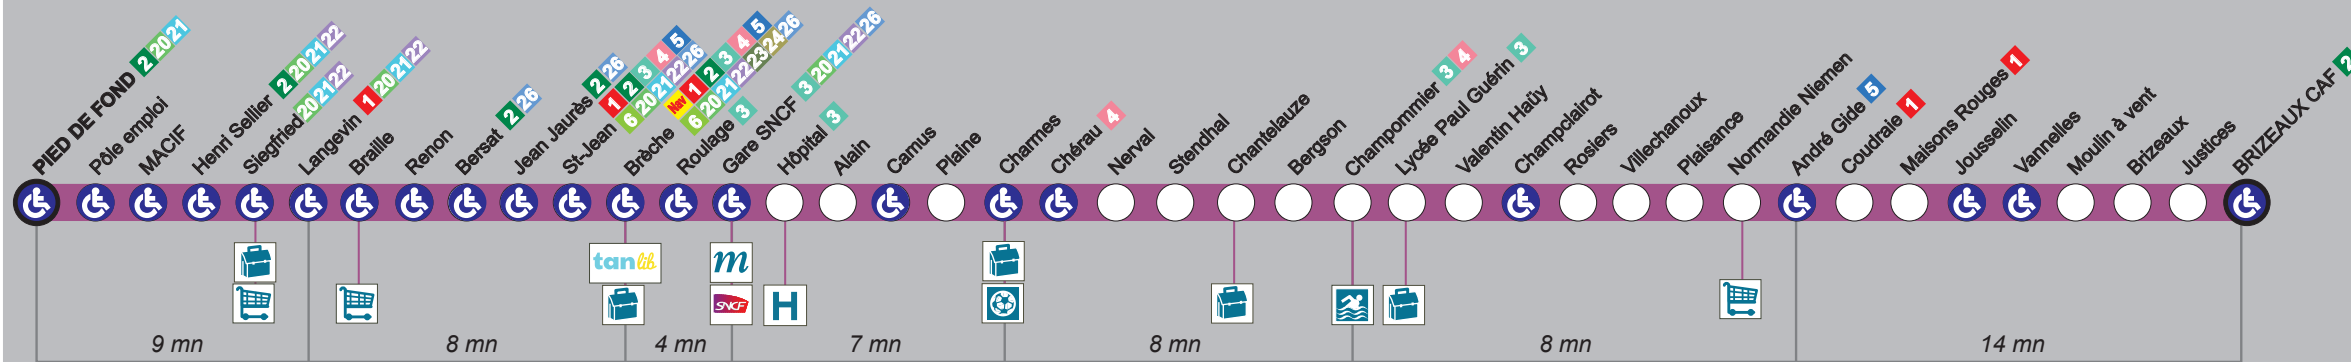

NIORT
BRIZEAUX CAF
NIORT
PIED DE FOND

tan lib
HORAIRES

Horaires valables
à partir du 8 juillet 2017

7 Pied de Fond vers
Brizeaux CAF

- Arrêt accessible dans ce sens
- Centre Commercial
- Stade
- Collège / Lycée
- Gare
- Lignes en correspondance à cet arrêt
- Musée
- Piscine
- Hôpital / Clinique
- Agence Tanlib

Arrêts principaux	A	A	A	A	A	LUNDI AU VENDREDI PÉRIODES SCOLAIRES														A	A	
PIED DE FOND	06:20	06:50	07:15	07:53	08:28	09:05	09:35	10:05	10:45	11:30	12:15	13:10	13:50	14:35	15:20	15:55	16:30	17:05	17:35	18:05	18:40	19:30
LANGEVIN	06:25	06:55	07:20	07:58	08:34	09:14	09:44	10:14	10:54	11:39	12:24	13:19	13:59	14:44	15:29	16:04	16:40	17:15	17:44	18:14	18:45	19:35
BRÈCHE (Quai B)	06:33	07:03	07:28	08:07	08:43	09:22	09:52	10:22	11:02	11:47	12:32	13:27	14:07	14:52	15:37	16:12	16:49	17:24	17:51	18:21	18:53	19:43
GARE SNCF (Quai B)	06:36	07:06	07:31	08:11	08:47	09:26	09:56	10:26	11:06	11:51	12:36	13:31	14:11	14:56	15:41	16:16	16:53	17:28	17:54	18:24	18:56	19:46
CHARMES	06:42	07:12	07:38	08:18	08:54	09:33	10:03	10:33	11:13	11:58	12:43	13:38	14:18	15:03	15:48	16:23	17:00	17:34	18:00	18:30	19:02	19:52
LYCÉE PAUL GUÉRIN	06:50	07:20	07:46	08:26	09:02	09:41	10:11	10:41	11:21	12:06	12:51	13:46	14:26	15:11	15:56	16:31	17:09	17:42	18:08	18:38	19:10	20:00
ANDRÉ GIDE	06:58	07:28	07:54	08:34	09:10	09:49	10:19	10:49	11:29	12:14	12:59	13:54	14:34	15:19	16:04	16:40	17:18	17:50	18:16	18:46	19:18	20:08
BRIZEAUX CAF	07:11	07:41	08:08	08:48	09:24	10:03	10:33	11:03	11:43	12:28	13:13	14:08	14:48	15:33	16:18	16:54	17:32	18:03	18:29	18:59	19:31	20:21