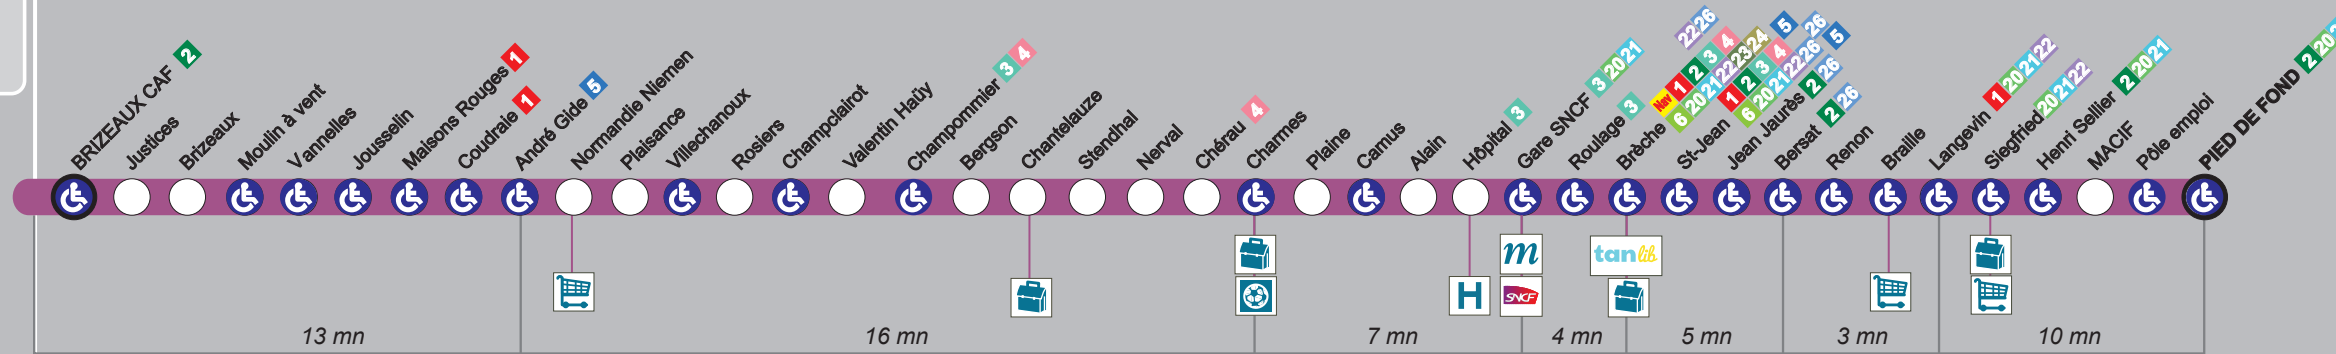

Le samedi, les arrêts «Pôle Emploi» et «MACIF» ne sont pas desservis.

Arrêts principaux	A	A	A	A	A	LUNDI AU VENDREDI VACANCES SCOLAIRES														A	A
PIED DE FOND	06:20	06:50	07:15	07:53	08:28	09:10	10:00	10:45	11:35	12:40	13:45	14:50	15:55	16:30	17:05	17:35	18:05	18:40	19:30		
LANGEVIN	06:25	06:55	07:20	07:58	08:33	09:15	10:05	10:54	11:40	12:45	13:50	14:55	16:00	16:35	17:14	17:44	18:14	18:45	19:35		
BRÈCHE (Quai B)	06:33	07:03	07:28	08:07	08:42	09:27	10:17	11:02	11:52	12:57	14:02	15:07	16:12	16:47	17:22	17:51	18:21	18:53	19:43		
GARE SNCF (Quai B)	06:36	07:06	07:31	08:11	08:46	09:31	10:21	11:06	11:56	13:01	14:06	15:11	16:16	16:51	17:26	17:54	18:24	18:56	19:46		
CHARMES	06:42	07:12	07:38	08:18	08:53	09:38	10:28	11:13	12:03	13:08	14:13	15:18	16:23	16:58	17:33	18:00	18:30	19:02	19:52		
LYCÉE PAUL GUÉRIN	06:50	07:20	07:46	08:26	09:01	09:46	10:36	11:21	12:11	13:16	14:21	15:26	16:31	17:06	17:41	18:08	18:38	19:10	20:00		
ANDRÉ GIDE	06:58	07:28	07:54	08:34	09:09	09:54	10:44	11:29	12:19	13:24	14:29	15:34	16:39	17:14	17:49	18:16	18:06	19:18	20:08		
BRIZEAUX CAF	07:11	07:41	08:08	08:48	09:23	10:08	10:58	11:43	12:33	13:38	14:43	15:48	16:53	17:28	18:02	18:29	18:59	19:31	20:21		

A : Ne dessert pas les arrêts
Pôle Emploi et MACIF

Vacances scolaires
du 8 juillet au 3 septembre 2017,
du 21 octobre au 5 novembre 2017,
du 23 décembre 2017 au 7 janvier 2018,
du 10 au 25 février 2018
et du 7 au 22 avril 2018

7 Brizeaux CAF vers Pied de Fond

Arrêt accessible dans ce sens

7 Lignes en correspondance à cet arrêt

- Centre Commercial
- Stade
- Collège / Lycée
- Gare
- Musée
- Piscine
- Hôpital / Clinique
- Agence Tanlib