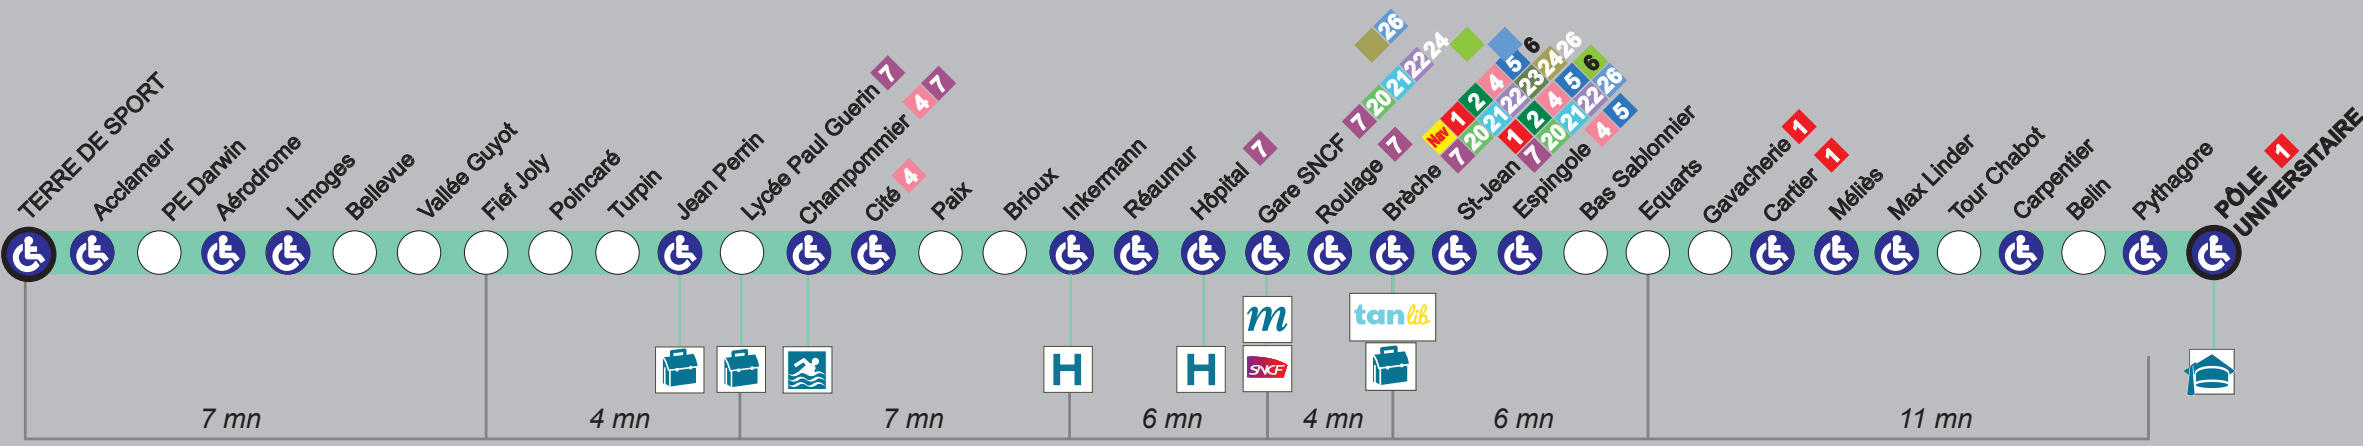

3 Terre de Sport vers
Pôle Universitaire

- Arrêt accessible dans ce sens
- 7 Lignes en correspondance à cet arrêt
- Université
- Stade
- Collège / Lycée
- Gare
- Musée
- Piscine
- Hôpital / Clinique
- Agence Tanlib

Arrêts principaux LUNDI AU VENDREDI PÉRIODES SCOLAIRES

TERRE DE SPORTS	-	06:45	07:07	07:27	07:47	08:07	08:30	09:00	09:30	10:00	10:30	11:00	11:30	12:00	12:30	13:00	13:30	14:00	14:30	15:00	15:30	16:00	16:30	16:50	17:10	17:30	17:50	18:10	18:30	19:00	19:30
FIEF JOLY	-	06:52	07:14	07:34	07:54	08:14	08:37	09:07	09:37	10:07	10:37	11:07	11:37	12:07	12:37	13:07	13:37	14:07	14:37	15:07	15:37	16:07	16:37	16:57	17:17	17:37	17:57	18:17	18:37	19:07	19:37
LYCÉE PAUL GUÉRIN	-	06:56	07:18	07:38	07:58	08:18	08:41	09:11	09:41	10:11	10:41	11:11	11:41	12:11	12:41	13:11	13:41	14:11	14:41	15:11	15:41	16:11	16:41	17:01	17:21	17:41	18:01	18:21	18:41	19:11	19:41
INKERMANN	-	07:03	07:25	07:46	08:06	08:26	08:48	09:18	09:48	10:18	10:48	11:18	11:48	12:18	12:48	13:18	13:48	14:18	14:48	15:18	15:48	16:18	16:49	17:09	17:29	17:48	18:08	18:28	18:48	19:18	19:48
GARE SNCF (Quai A)	-	07:08	07:30	07:52	08:12	08:32	08:54	09:24	09:54	10:24	10:54	11:24	11:54	12:24	12:54	13:24	13:54	14:24	14:54	15:24	15:54	16:24	16:55	17:15	17:34	17:53	18:13	18:33	18:53	19:23	19:53
BRÈCHE (Quai A)	06:45	07:11	07:33	07:56	08:16	08:36	08:58	09:28	09:58	10:28	10:58	11:28	11:58	12:28	12:58	13:28	13:58	14:28	14:58	15:28	15:58	16:28	16:59	17:19	17:38	17:56	18:16	18:36	18:56	19:26	19:56
EQUARTS	06:51	07:17	07:39	08:03	08:23	08:42	09:04	09:34	10:04	10:34	11:04	11:34	12:04	12:34	13:04	13:34	14:04	14:34	15:04	15:34	16:04	16:34	17:06	17:26	17:44	18:02	18:22	18:42	19:02	19:32	20:02
PÔLE UNIVERSITAIRE	07:02	07:28	07:50	08:14	08:34	08:53	09:15	09:45	10:15	10:45	11:15	11:45	12:15	12:45	13:15	13:45	14:15	14:45	15:15	15:45	16:15	16:45	17:17	17:37	17:55	18:13	18:33	18:53	19:13	19:43	20:13

Arrêts principaux SAMEDI

TERRE DE SPORTS	-	07:15	08:00	08:45	09:30	10:15	11:00	11:45	12:30	13:15	13:45	14:15	14:45	15:15	15:45	16:15	16:45	17:15	17:45	18:15	18:45	19:15
FIEF JOLY	-	07:22	08:07	08:52	09:37	10:22	11:07	11:52	12:37	13:22	13:52	14:22	14:52	15:22	15:52	16:22	16:52	17:22	17:52	18:22	18:52	19:22
LYCÉE PAUL GUÉRIN	-	07:26	08:11	08:56	09:41	10:26	11:11	11:56	12:41	13:26	13:56	14:26	14:56	15:26	15:56	16:26	16:56	17:26	17:56	18:26	18:56	19:26
INKERMANN	-	07:32	08:17	09:02	09:47	10:32	11:17	12:02	12:47	13:32	14:02	14:32	14:02	15:32	16:02	16:32	17:02	17:32	18:02	18:32	19:02	19:32
GARE SNCF (Quai A)	-	07:37	08:22	09:07	09:52	10:37	11:22	12:07	12:52	13:37	14:07	14:37	15:07	15:37	16:07	16:37	16:07	17:37	18:07	18:37	19:07	19:37
BRÈCHE (Quai A)	06:55	07:40	08:25	09:10	09:55	10:40	11:25	12:10	12:55	13:40	14:10	14:40	15:10	15:40	16:10	16:40	17:10	17:40	18:10	18:40	19:10	19:40
EQUARTS	07:00	07:45	08:30	09:15	10:00	10:45	11:30	12:15	13:00	13:45	14:15	14:45	15:15	15:45	16:15	16:45	17:15	17:45	18:15	18:45	19:15	19:45
PÔLE UNIVERSITAIRE	07:09	07:54	08:39	09:24	10:09	10:54	11:39	12:24	13:09	13:54	14:24	14:54	15:24	15:54	16:24	16:54	17:24	17:54	18:24	18:54	19:24	19:54

Arrêts principaux LUNDI AU VENDREDI VACANCES SCOLAIRES