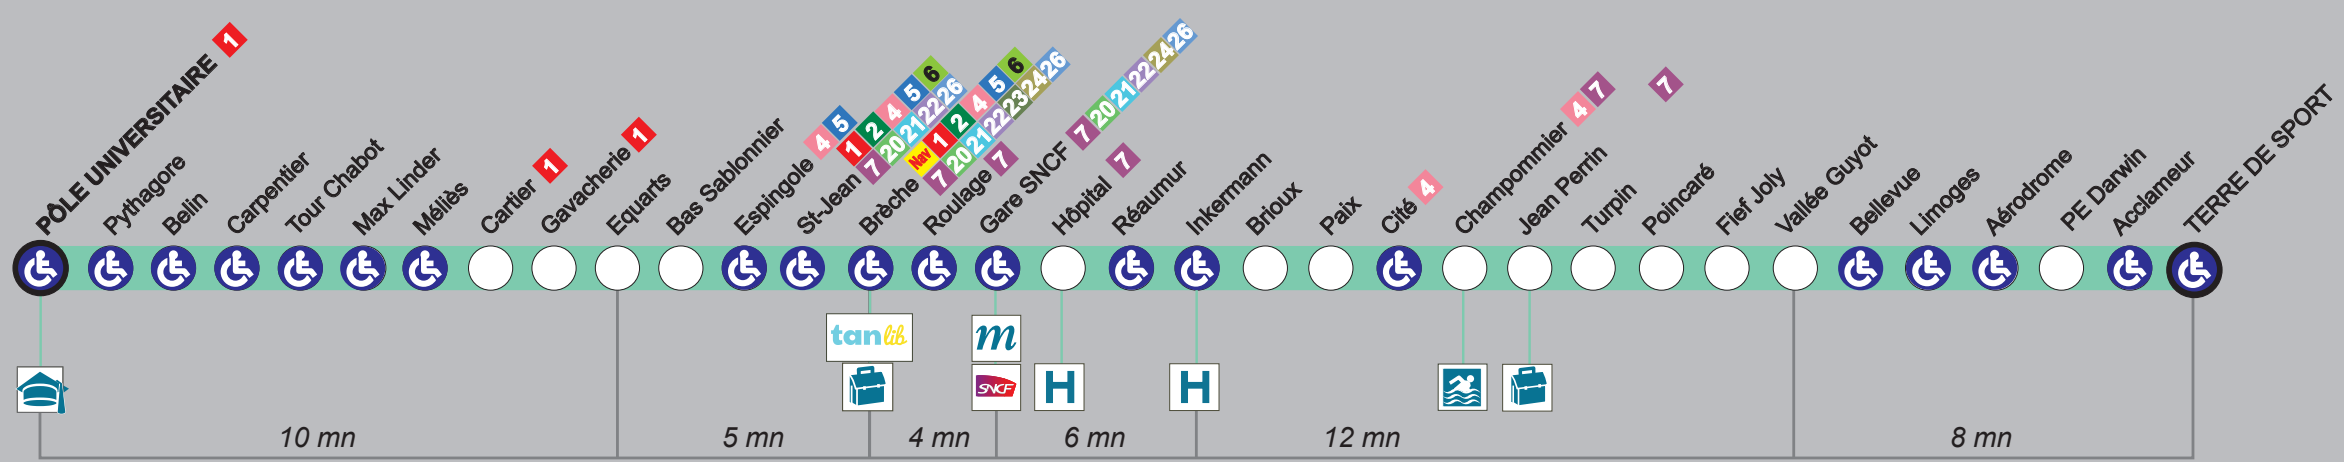

Horaires valables
à partir du 8 juillet 2017

3 Pôles Universitaires vers Terre de Sport

Arrêt accessible dans ce sens

7 Lignes en correspondance à cet arrêt

Université
Stade
Collège / Lycée
Gare

Musée
Piscine
Hôpital / Clinique
Agence Tanlib