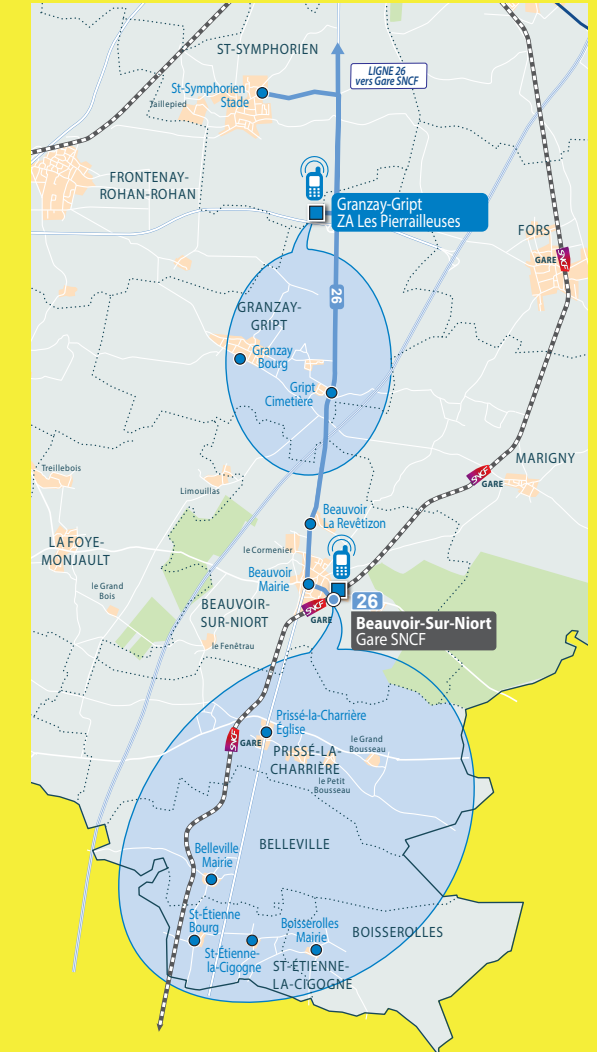

LUNDI À VENDREDI			
Arrêts			
BEAUVOIR-SUR-NIORT GARE SNCF	06:45	-	
BEAUVOIR-SUR-NIORT MAIRIE	06:47	-	
LA REVÊTIZON	06:50	-	
GRIPT CIMETIÈRE	06:55	-	
Z.A. LES PIERRAILLEUSES	07:00	13:15	
SAINT-SYMPHORIEN STADE	07:13	13:28	
LA TRANCHÉE	07:21	13:36	
FIEF CARILLON	07:22	13:37	
Z.I. SAINT-FLORENT	07:24	13:39	
PÉLERINS	07:26	13:41	
LIBERTÉ	07:26	13:41	
SAINT-FLO	07:27	13:42	
BERSAT	07:28	13:43	
JEAN JAURÈS	07:29	13:44	
SAINT-JEAN	07:30	13:45	
NIORT BRÈCHE (Quai E)	07:35	13:50	
NIORT GARE SNCF (Quai A)	07:40	13:55	

SAMEDI			
Arrêts			
BEAUVOIR-SUR-NIORT GARE SNCF	08:45	-	
BEAUVOIR-SUR-NIORT MAIRIE	08:47	-	
LA REVÊTIZON	08:50	-	
GRIPT CIMETIÈRE	08:55	-	
Z.A. LES PIERRAILLEUSES	09:00	13:15	
SAINT-SYMPHORIEN STADE	09:13	13:28	
LA TRANCHÉE	09:21	13:36	
FIEF CARILLON	09:22	13:37	
Z.I. SAINT-FLORENT	09:24	13:39	
PÉLERINS	09:26	13:41	
LIBERTÉ	09:26	13:41	
SAINT-FLO	09:27	13:42	
BERSAT	09:28	13:43	
JEAN JAURÈS	09:29	13:44	
SAINT-JEAN	09:30	13:45	
NIORT BRÈCHE (Quai E)	09:35	13:50	
NIORT GARE SNCF (Quai A)	09:40	13:55	

tan lib

À LA DEMANDE

POUR CONNAÎTRE
LE MODE DE FONCTIONNEMENT
DE CE SERVICE,
REPORTÉZ-VOUS SUR L'AUTRE FACE.