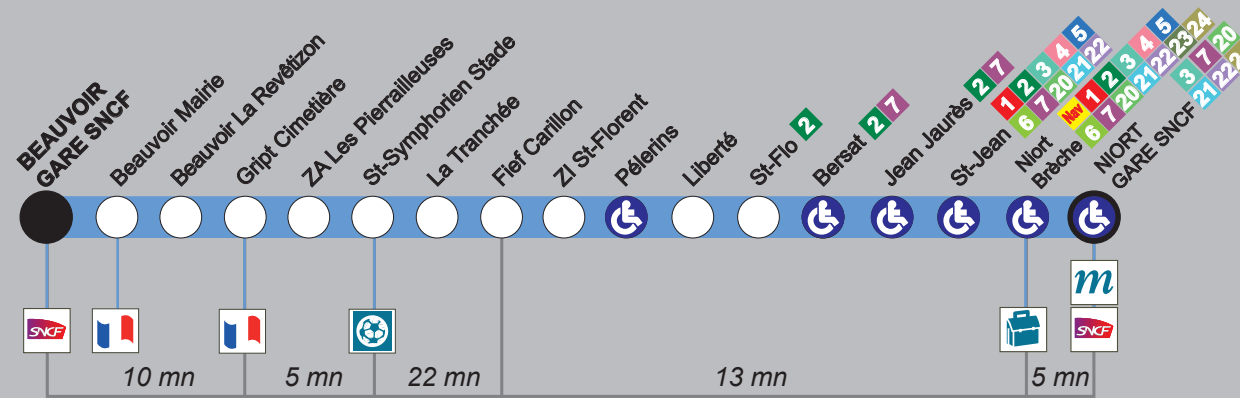

# LIGNE 26

BEAUVOIR-SUR-NIORT  
GARE SNCF

NIORT  
GARE SNCF

## HORAIRES

Horaires valables  
à partir du 8 juillet 2017

**26** Beauvoir-sur-Niort Gare SNCF vers  
**Niort Gare SNCF**

- Arrêt accessible dans ce sens
- Collège / Lycée
- Gare
- Centre Commercial
- 7 Lignes en correspondance à cet arrêt
- Musée
- Kiosque Infobus
- Piscine

## Principe

Tanlib à la demande est un service de Transport À la Demande (TAD) complétant les dessertes des lignes régulières. Le service est reparti sur 8 zones. Les arrêts de bus desservis sont identifiés sur le plan du réseau avec le symbole «  ». Ces deux zones comprennent deux arrêts de rabattement repérable avec le symbole «  » :