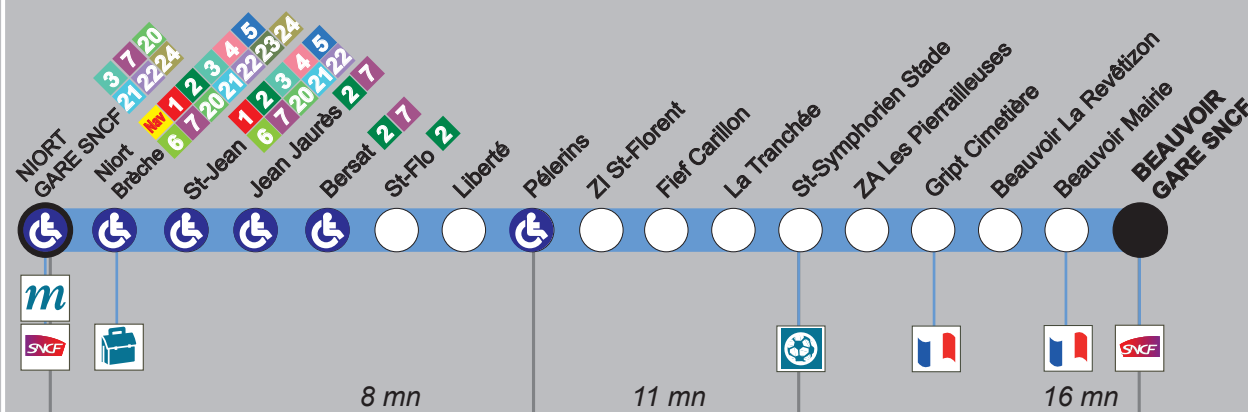

# tan lib

À LA DEMANDE

POUR CONNAÎTRE  
LE MODE DE FONCTIONNEMENT  
DE CE SERVICE,  
REPORTÉZ-VOUS SUR L'AUTRE FACE.

26

Niort Gare SNCF vers

## Beauvoir-sur-Niort Gare SNCF

 Arrêt accessible dans ce sens

 Lignes en correspondance à cet arrêt

 Collège / Lycée

 Musée

 Gare

 Kiosque Infobus

 Centre Commercial

 Piscine

tanlib

À LA DEMANDE

## Principe

Tanlib à la demande est un service de Transport À la Demande (TAD) complétant les dessertes des lignes régulières. Le service est reparti sur 8 zones. Les arrêts de bus desservis sont identifiés sur le plan du réseau avec le symbole «  ». Ces deux zones comprennent deux arrêts de rabattement repérable avec le symbole «  » :