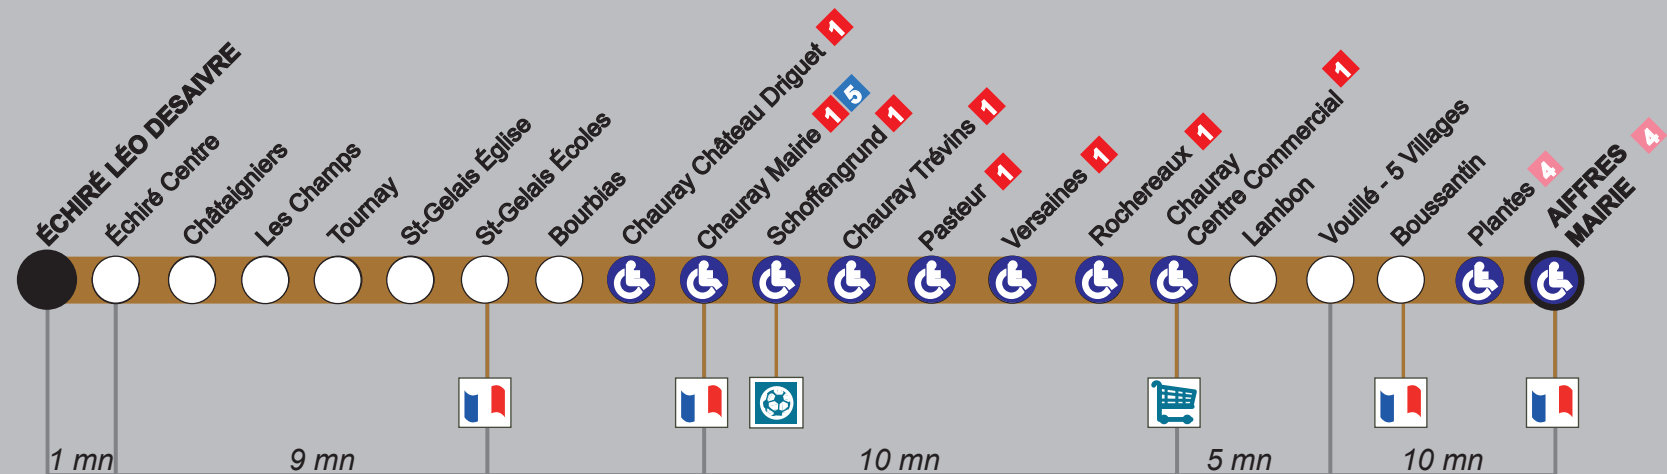

LIGNE  
**25**

**AIFFRES  
MAIRIE**  
**ÉCHIRÉ  
LÉO DESAIVRE**

**tan lib**  
**HORAIRES**

*Horaires valables  
à partir du 8 juillet 2017*

**25** Aiffres Mairie vers  
**Échiré Léo Desaivre**

- Arrêt accessible dans ce sens
- Lignes en correspondance à cet arrêt
- Collège / Lycée
- Musée
- Gare
- Kiosque Infobus
- Centre Commercial
- Piscine

## Aiffres Mairie

Arrêt accessible dans ce sens

7 Lignes en correspondance à cet arrêt

Collège / Lycée

Musée

Gare

Kiosque Infobus

Centre Commercial

Piscine