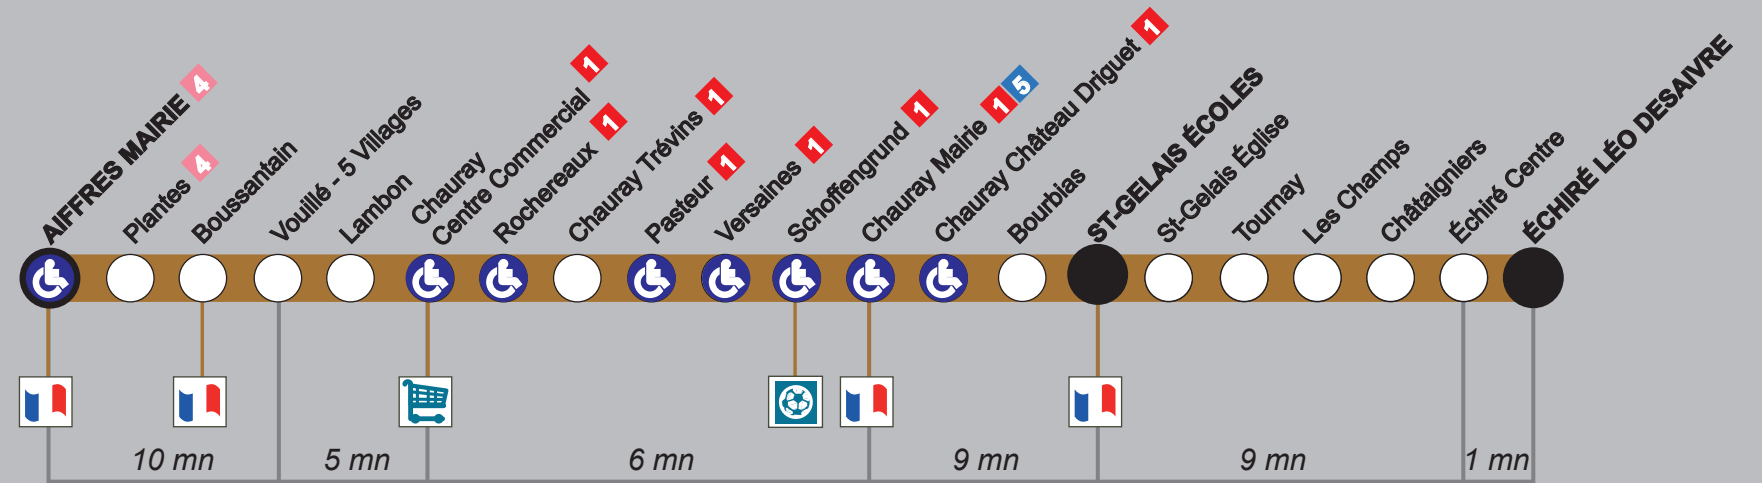

LIGNE  
**25**

**AIFFRES  
MAIRIE**  
**ÉCHIRÉ  
LÉO DESAIVRE**

**tan lib**  
**HORAIRES**

*Horaires valables  
à partir du 8 juillet 2017*

**25** Aiffres Mairie vers  
**Échiré Léo Desaivre**

- Arrêt accessible dans ce sens
- Lignes en correspondance à cet arrêt
- Collège / Lycée
- Musée
- Gare
- Kiosque Infobus
- Centre Commercial
- Piscine