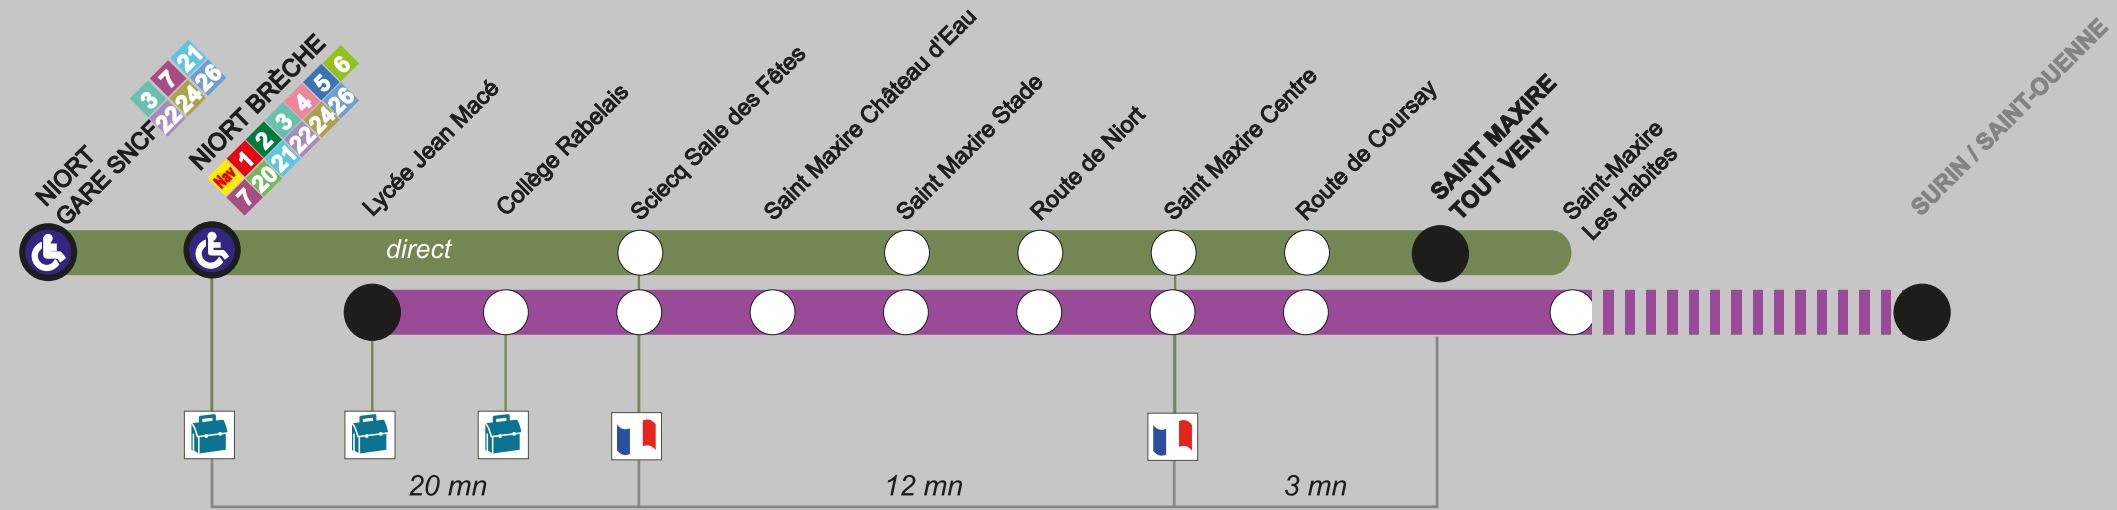

23 Niort Brèche vers **Saint-Maxire Tout Vent**

60 Niort vers **Saint-Maxire**

Arrêt accessible dans ce sens **7** Lignes en correspondance à cet arrêt

Collège / Lycée **m** Musée
 Gare **tanlib** Kiosque Infobus
 Centre Commercial **🏊** Piscine

LUNDI À VENDREDI PÉRIODES SCOLAIRES

Arrêts	Me 60	Me 60	LM J V 60	LM J V 60	📞 23	LM J V 60
GARE SNCF	-	-	-	-	17:10	-
BRÈCHE (Quai E)	-	-	-	-	17:15	18:10a
LYCÉE JEAN MACÉ	-	13:15	17:00	-	-	18:20
COLLÈGE RABELAIS	12:20	13:20	17:15	17:15	-	-
SCIECQ SALLE DES FÊTES	12:30	13:30	-	17:29	17:34	18:35
SAINT-MAXIRE CHÂTEAU D'EAU	12:47	13:37	-	17:32	-	18:42
SAINT-MAXIRE STADE	12:50	13:39	17:33	17:36	17:40	18:45
ROUTE DE NIORT	12:40	13:41	-	17:38	17:42	18:47
SAINT-MAXIRE CENTRE	12:43	13:43	-	17:40	17:44	18:49
ROUTE DE COURSAY	12:45	13:45	-	17:42	17:47	18:50
SAINT-MAXIRE TOUT VENT	-	-	-	-	17:48	-
LES HABITES	-	13:48	-	17:47	-	-