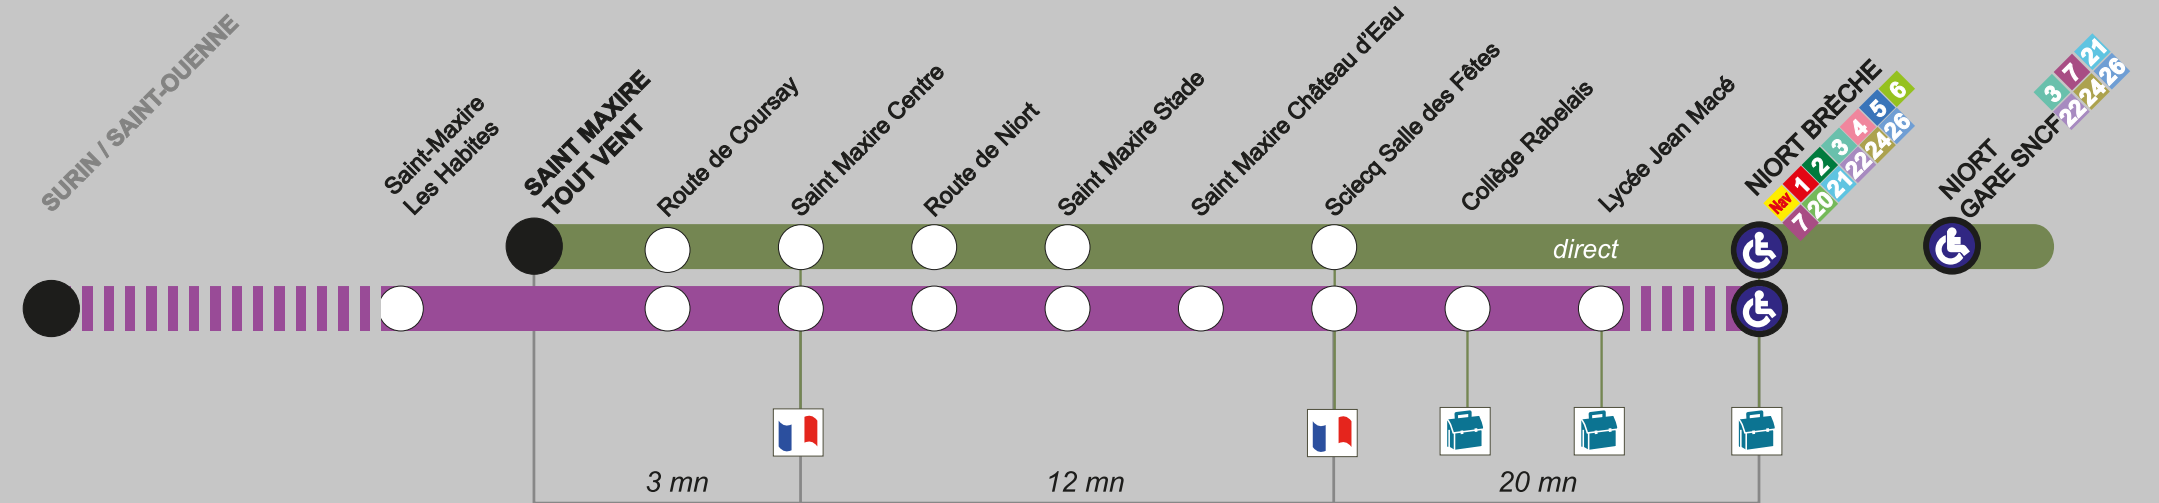

**SAINT-MAXIRE
TOUT VENT**
**NIORT
GARE SNCF**

tan lib
HORAIRES

*Horaires valables
à partir du 8 juillet 2017*

LIGNE
23

LIGNE
60

23 Saint-Maxire Tout Vent vers
Niort Gare SNCF
60 Saint-Maxire vers
Niort

- Arrêt accessible dans ce sens
- 7 Lignes en correspondance à cet arrêt
- Collège / Lycée
- Gare
- Centre Commercial
- Musée
- Kiosque Infobus
- Piscine

**LUNDI À VENDREDI
PÉRIODES SCOLAIRES**

Arrêts	60	23	60	60
SAINT-MAXIRE LES HABITES	-	-	07:42	-
SAINT-MAXIRE TOUT VENT	-	07:35	-	-
ROUTE DE COURSAY	07:00	07:37	07:48	-
SAINT-MAXIRE CENTRE	07:01	07:38	07:50	-
ROUTE DE NIORT	07:03	07:40	07:52	-
SAINT-MAXIRE STADE	07:05	07:42	07:54	07:50
SAINT-MAXIRE CHÂTEAU D'EAU	07:08	-	07:58	-
SCIECQ SALLE DES FÊTES	07:12	07:50	-	08:00
COLLÈGE RABELAIS	-	-	08:05	08:10
LYCÉE JEAN MACÉ	07:25	-	-	-
NIORT BRÈCHE (Quai E)	07:35a	08:10	-	-
GARE SNCF	-	08:15	-	-

a : Navette Lycée Jean Macé vers Brèche

**LUNDI À VENDREDI
VACANCES SCOLAIRES**

Arrêts	23	23
SAINT-MAXIRE TOUT VENT	07:35	13:35
ROUTE DE COURSAY	07:37	13:37
SAINT-MAXIRE CENTRE	07:38	13:38
ROUTE DE NIORT	07:40	13:40
SAINT-MAXIRE STADE	07:42	13:42
SAINT-MAXIRE CHÂTEAU D'EAU	-	-
SCIECQ SALLE DES FÊTES	07:50	13:50
COLLÈGE RABELAIS	-	-
LYCÉE JEAN MACÉ	-	-
NIORT BRÈCHE (Quai E)	08:10	14:10
GARE SNCF	08:15	14:15

AGENCE **tanlib**
Centrale de mobilité
 > Place de la Brèche à Niort
05 49 09 09 00
 Ouvert du lundi au vendredi de 7h30 à 12h30 et de 13h30 à 18h30
 Le samedi de 9h30 à 12h

Rendez-vous sur

Suivez-nous sur