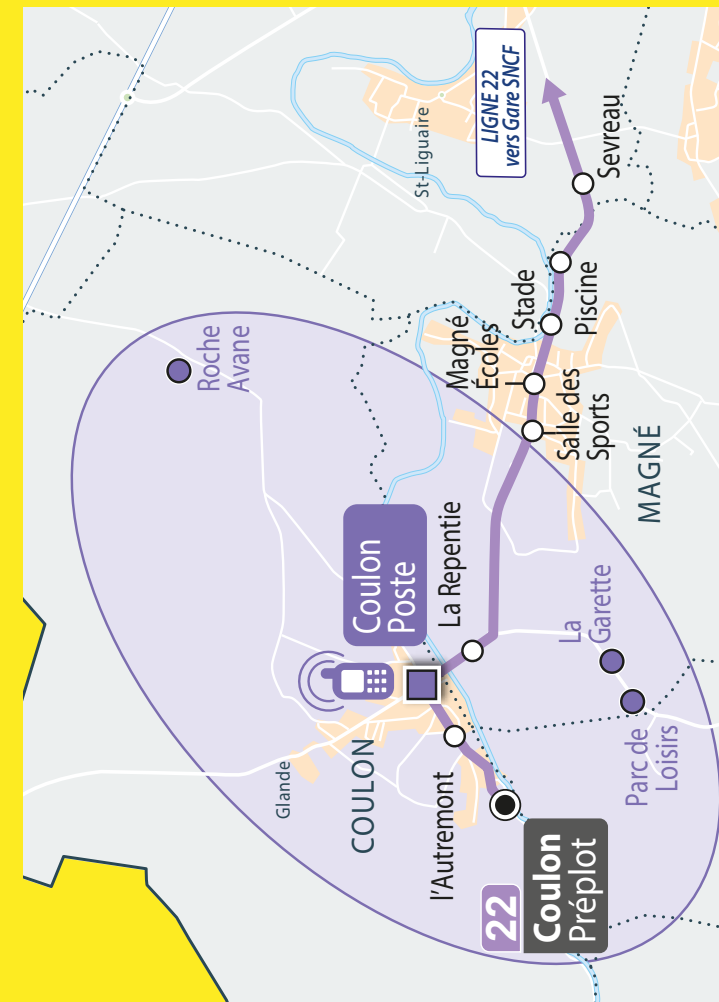

Arrêts	SAMEDI		
	PS	PS	PS
COULON PRÉPLOT	09:00	13:25	18:45
L'AUTREMONT	09:03	13:28	18:48
COULON POSTE	09:05	13:30	18:50
LA REPENTIE	09:07	13:32	18:52
SALLE DES SPORTS	09:10	13:35	18:55
MAGNÉ ÉCOLES	09:11	13:36	18:56
MAGNÉ STADE	09:13	13:38	18:58
MAGNÉ PISCINE	09:14	13:39	18:59
SEVREAU	09:16	13:41	19:01
DEVILLE	09:19	13:44	19:04
MAISON ESS	09:20	13:45	19:05
TAN	09:21	13:46	19:06
GRANGE LAIDET	09:21	13:46	19:06
DENIS PAPIN	09:22	13:47	19:07
SIEGFRIED	09:23	13:48	19:08
LYCÉE VENISE VERTE	09:24	13:49	19:09
PÔLE ATLANTIQUE (Quai A)	09:25	13:50	19:10
LANGEVIN	09:27	13:52	19:12
LA ROCHELLE	09:28	13:53	19:13
LÉO LAGRANGE	09:29	13:54	19:14
MARNE	09:30	13:55	19:15
SAINT-JEAN	09:32	13:57	19:17
NIORT BRÈCHE (Quai E)	09:35	14:00	19:20
NIORT GARE SNCF (Quai A)	09:40	14:05	19:25

PS : circule uniquement du lundi au vendredi scolaire

tan lib
À LA DEMANDE

POUR CONNAÎTRE
LE MODE DE FONCTIONNEMENT
DE CE SERVICE,
REPORTEZ-VOUS SUR L'AUTRE FACE.