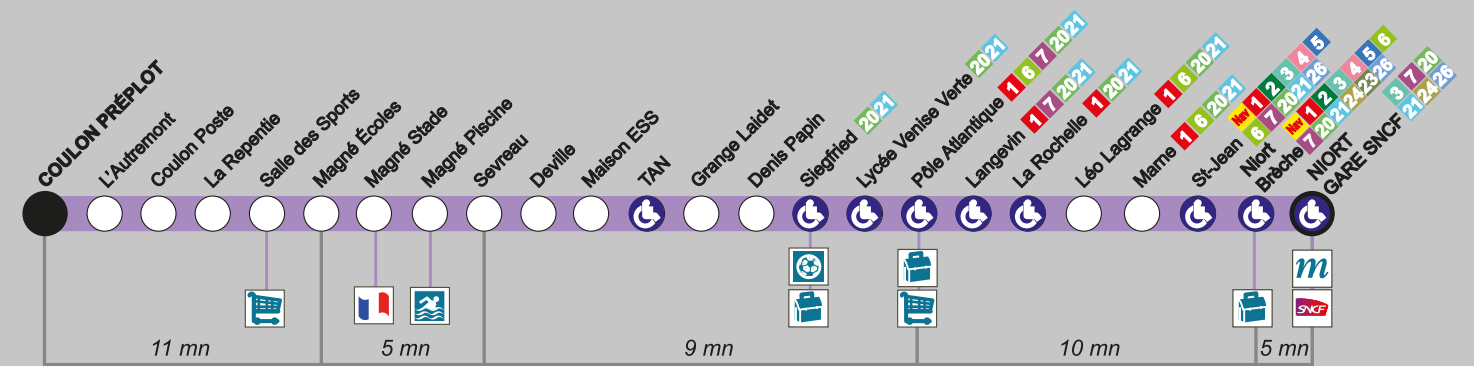

COULON PRÉPLOT
NIORT GARE SNCF

tan lib
HORAIRES

Horaires valables
à partir du 8 juillet 2017

LIGNE
22

22 Coulon Préplot vers
Niort Gare SNCF

- Arrêt accessible dans ce sens
- 7 Lignes en correspondance à cet arrêt
- Collège / Lycée
- Gare
- Centre Commercial
- Musée
- Kiosque Infobus
- Piscine

Arrêts	LUNDI À VENDREDI										
	PS	PS	PS	PS	PS	PS	PS	PS	PS	PS	PS
COULON PRÉPLOT	07:00	07:12	-	07:44	07:45	07:52	-	09:10	12:55	16:50	18:10
L'AUTREMONT	07:03	07:13	-	07:45	07:48	07:54	-	09:13	12:58	16:53	18:13
COULON POSTE	07:05	07:10	07:10	-	07:50	07:50	-	09:15	13:00	17:00	18:15
LA REPENTIE	07:07	07:15	07:13	07:39	07:52	07:56	-	09:17	13:02	17:02	18:17
SALLE DES SPORTS	07:10	07:17	07:15	07:37	07:55	07:58	07:58	09:20	13:05	17:05	18:20
MAGNÉ ÉCOLES	07:11	07:18	07:16	07:36	07:56	08:01	08:01	09:21	13:06	17:06	18:21
MAGNÉ STADE	07:13	07:19	07:17	07:35	07:58	08:03	08:03	09:23	13:08	17:08	18:23
MAGNÉ PISCINE	07:14	07:20	07:18	07:34	07:59	08:04	08:04	09:24	13:09	17:09	18:24
SEVREAU	07:16	07:21	07:20	07:33	08:01	08:05	08:05	09:26	13:11	17:11	18:26
DEVILLE	07:19	-	-	-	08:04	-	-	09:29	13:14	17:14	18:29
MAISON ESS	07:20	-	-	-	08:05	-	-	09:30	13:15	17:15	18:30
TAN	07:21	-	-	-	08:06	-	-	09:31	13:16	17:16	18:31
GRANGE LAIDET	07:21	-	-	-	08:06	-	-	09:31	13:16	17:16	18:31
DENIS PAPIN	07:22	-	-	-	08:07	-	-	09:32	13:17	17:17	18:32
SIEGFRIED	07:23	-	-	-	08:08	-	-	09:33	13:18	17:18	18:33
LYCÉE VENISE VERTE	07:24	07:27	-	-	08:09	-	-	09:34	13:19	17:19	18:34
PÔLE ATLANTIQUE (Quai A)	07:25	-	07:40	-	08:10	-	-	09:35	13:20	17:20	18:35
LANGEVIN	07:27	-	-	-	08:12	-	-	09:37	13:22	17:22	18:37
LA ROCHELLE	07:28	-	-	-	08:13	-	-	09:38	13:23	17:23	18:38
LÉO LAGRANGE	07:29	-	-	-	08:14	-	-	09:39	13:24	17:24	18:39
MARNE	07:30	-	-	-	08:15	-	-	09:40	13:25	17:25	18:40
SAINT-JEAN	07:32	07:31	-	-	08:17	08:22	-	09:42	13:27	17:27	18:42
NIORT BRÈCHE (Quai E)	07:35	07:35	-	-	08:20	08:25	-	09:45	13:30	17:30	18:45
NIORT GARE SNCF (Quai A)	07:40	-	-	-	08:25	-	-	09:50	13:35	-	18:50