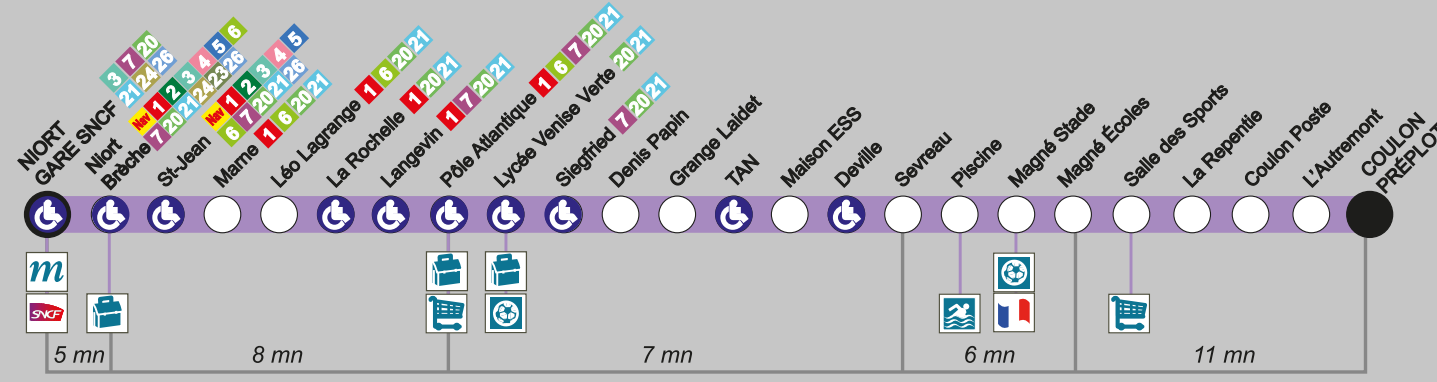

PS : circule uniquement du lundi au vendredi scolaire

tan lib
À LA DEMANDE

POUR CONNAÎTRE
LE MODE DE FONCTIONNEMENT
DE CE SERVICE,
REPORTEZ-VOUS SUR L'AUTRE FACE.

22 Niort Gare SNCF vers Coulon Préplot

- Arrêt accessible dans ce sens
- Lignes en correspondance à cet arrêt
- Collège / Lycée
- Gare
- Centre Commercial
- Musée
- Kiosque Infobus
- Piscine