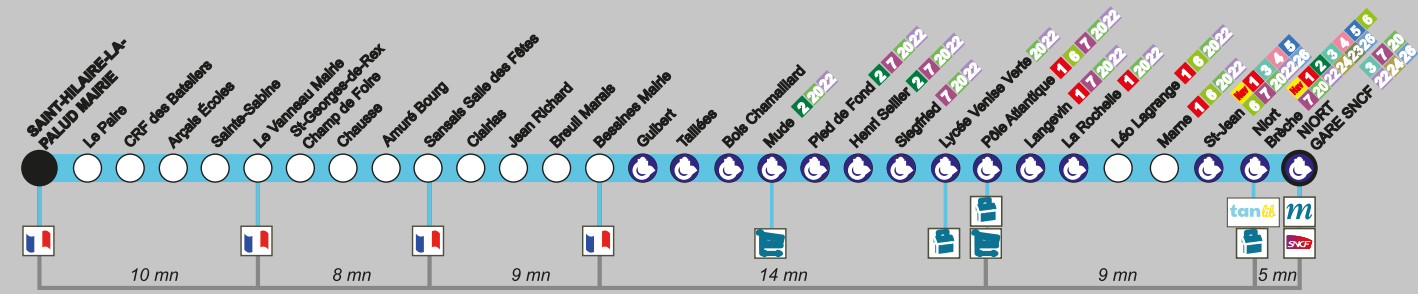

21 Saint-Hilaire-la-Palud Mairie vers
Niort Gare SNCF

- Arrêt accessible dans ce sens
- Lignes en correspondance à cet arrêt
- Collège / Lycée
- Gare
- Centre Commercial
- Musée
- Kiosque Infobus
- Piscine