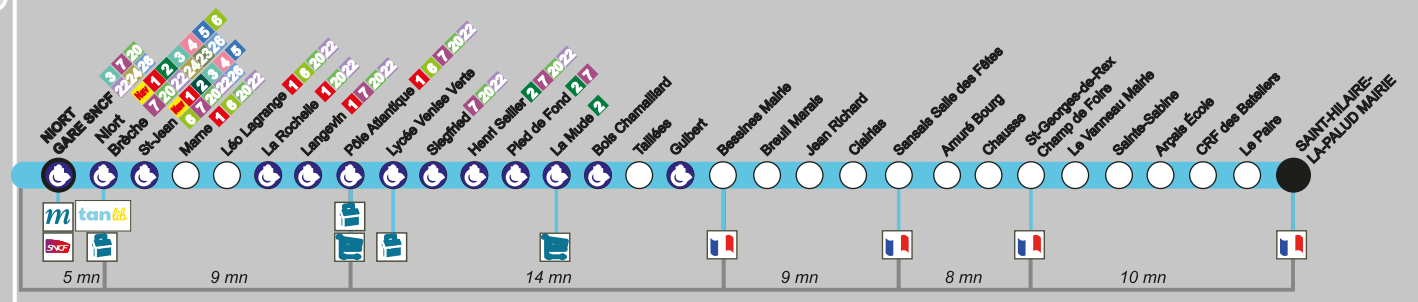

Arrêts	SAMEDI					
SAINT-HILAIRE-LA-PALUD MAIRIE	08:45	12:55	17:15			
LE PAIRÉ	08:46	12:56	17:16			
CRF DES BATELIERS	08:48	12:58	17:18			
ARÇAIS ÉCOLES	08:51	13:01	17:21			
SAINTE-SABINE	08:52	13:02	17:22			
LE VANNEAU MAIRIE	08:55	13:05	17:25			
ST-GEORGES-DE-REX CHAMP DE FOIRE	08:58	13:08	17:28			
CHAUSSE	08:59	13:09	17:29			
AMURÉ BOURG	09:00	13:10	17:30			
SANSAIS SALLE DES FÊTES	09:03	13:13	17:33			
CLAIRIAS	09:05	13:15	17:35			
JEAN RICHARD	09:10	13:20	17:40			
BREUIL MARAIS	09:11	13:21	17:41			
BESSINES MAIRIE	09:12	13:22	17:42			
GUILBERT	09:14	13:24	17:44			
TAILLÉES	09:16	13:26	17:46			
BOIS CHAMAILLARD	09:16	13:26	17:46			
MUDE	09:19	13:29	17:49			
PIED DE FOND	09:19	13:29	17:49			
HENRI SELLIER	09:20	13:30	17:50			
SIEGFRIED	09:22	13:32	17:52			
LYCÉE VENISE VERTE	09:25	13:35	17:55			
PÔLE ATLANTIQUE (Quai A)	09:26	13:36	17:56			
LANGEVIN	09:27	13:37	17:57			
LA ROCHELLE	09:28	13:38	17:58			
LÉO LAGRANGE	09:29	13:39	17:59			
MARNE	09:29	13:39	17:59			
SAINT-JEAN	09:31	13:41	18:01			
NIORT BRÈCHE (Quai E)	09:35	13:45	18:05			
NIORT GARE SNCF (Quai A)	09:40	13:50	18:10			

PS : circule uniquement du lundi au vendredi scolaire

a : Navette Pied de Fond vers Brèche

POUR CONNAÎTRE LE MODE DE FONCTIONNEMENT DE CE SERVICE, REPORTEZ-VOUS SUR L'AUTRE FACE.

SAINT-HILAIRE-LA-PALUD MAIRIE
NIORT GARE SNCF

tan lib
HORAIRES

Horaires valables à partir du 8 juillet 2017

21 Niort Gare SNCF vers St-Hilaire-la-Palud Mairie

- Arrêt accessible dans ce sens
- Lignes en correspondance à cet arrêt
- Collège / Lycée
- Gare
- Centre Commercial
- Musée
- Kiosque Infobus
- Piscine