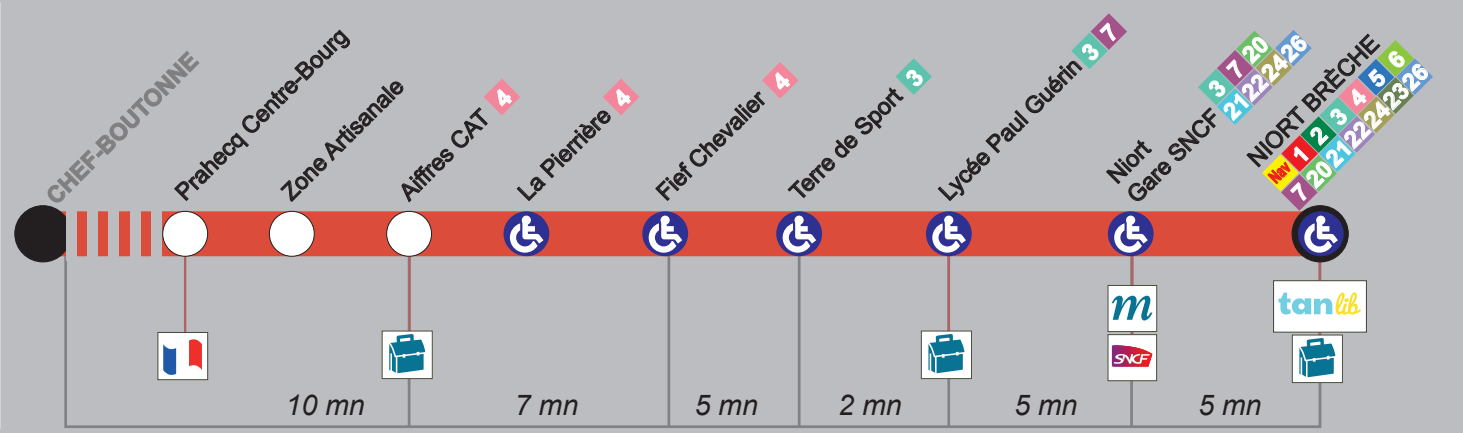

**PRAHECQ
CENTRE BOURG**

**NIORT
BRÈCHE**

**tan lib
HORAIRES**

**Horaires valables
à partir du 8 juillet 2017**

18 Prahecq Centre-Bourg vers
Niort Brèche

Arrêt accessible dans ce sens

7 Lignes en correspondance à cet arrêt

Collège / Lycée

Musée

Gare

Kiosque Infobus

SEMAINE PÉRIODES SCOLAIRES

Arrêts principaux

	LM Me JV	LM Me JV	LM Me JV	LM Me JV	Me	LM JVS	LM Me JV	LM Me JV
PRAHECQ CENTRE-BOURG	07:07	07:07	07:10	08:12	13:50	14:00	17:10	18:40
PRAHECQ ZONE ARTISANALE	07:10	07:10	-	08:15	13:55	14:05	17:15	18:45
AIFFRES CAT	-	-	-	-	-	-	17:25	-
AIFFRES LA PIERRIÈRE	-	-	07:19	08:19	13:59	14:09	-	18:49
AIFFRES FIEF CHEVALIER	-	-	07:22	08:22	14:02	14:12	17:30	18:52
TERRE DE SPORT	07:20	07:20	-	-	-	-	-	-
LYCÉE PAUL GUÉRIN	-	07:30	07:25	08:27	-	-	-	-
NIORT GARE SNCF (Quai D)	-	-	-	08:32	14:08	14:18	17:38	18:58
NIORT BRÈCHE (Quai C)	07:35	-	-	08:37	14:12	14:22	17:42	19:02

SEMAINE VACANCES SCOLAIRES

Arrêts principaux

	LM Me JV	LM Me JV	LM Me JVS	LM Me JV	LM Me JV
PRAHECQ CENTRE-BOURG	07:12	08:12	14:00	17:10	18:40
PRAHECQ ZONE ARTISANALE	07:15	08:15	14:05	17:15	18:45
AIFFRES CAT	-	-	-	17:25	-
AIFFRES LA PIERRIÈRE	07:19	08:19	14:09	-	18:49
AIFFRES FIEF CHEVALIER	07:22	08:22	14:12	17:30	18:52
TERRE DE SPORT	-	-	-	-	-
LYCÉE PAUL GUÉRIN	-	-	-	-	-
NIORT GARE SNCF (Quai D)	07:30	08:28	14:18	17:38	18:58
NIORT BRÈCHE (Quai C)	07:35	08:32	14:22	17:42	19:02

tanlib

À LA DEMANDE

Principe

Tanlib à la demande est un service de Transport À la Demande (TAD) complétant les dessertes des lignes régulières. Le service est reparti sur 8 zones. Les arrêts de bus desservis sont identifiés sur le plan du réseau avec le symbole «  ». Cette zone comprend un arrêt de rabattement repérable avec le symbole «  » :