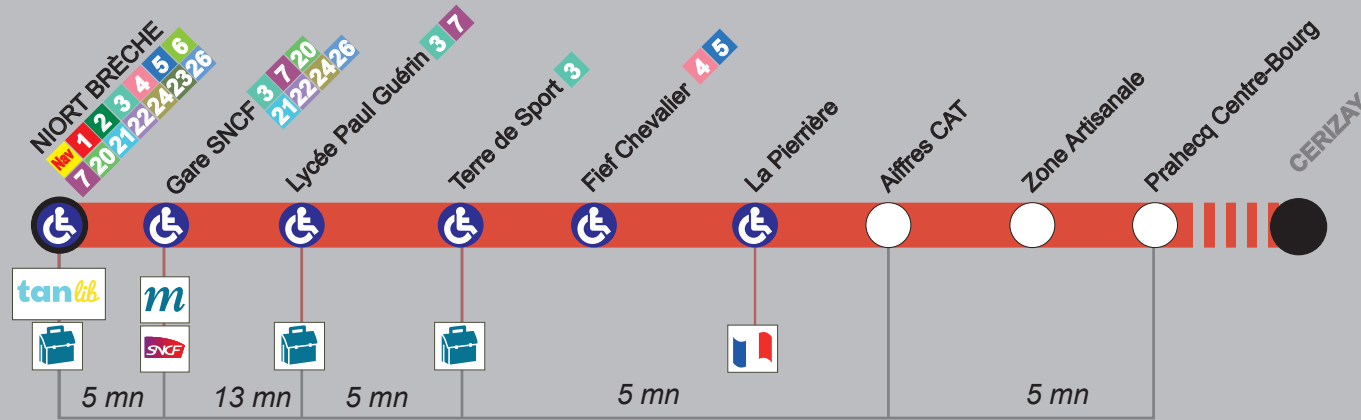

SEMAINE VACANCES SCOLAIRES

Arrêts principaux

	LM Me JV	LM Me JV	LM Me JVS	LM Me JV	LM Me JV
PRAHECQ CENTRE-BOURG	07:12	08:12	14:00	17:10	18:40
PRAHECQ ZONE ARTISANALE	07:15	08:15	14:05	17:15	18:45
AIFFRES CAT	-	-	-	17:25	-
AIFFRES LA PIERRIÈRE	07:19	08:19	14:09	-	18:49
AIFFRES FIEF CHEVALIER	07:22	08:22	14:12	17:30	18:52
TERRE DE SPORT	-	-	-	-	-
LYCÉE PAUL GUÉRIN	-	-	-	-	-
NIORT GARE SNCF (Quai D)	07:30	08:28	14:18	17:38	18:58
NIORT BRÈCHE (Quai C)	07:35	08:32	14:22	17:42	19:02

tan lib

À LA DEMANDE

POUR CONNAÎTRE
LE MODE DE FONCTIONNEMENT
DE CE SERVICE,
REPORTEZ-VOUS SUR L'AUTRE FACE.

18 Niort Gare SNCF vers Prahecq Centre-Bourg

- Arrêt accessible dans ce sens
- Collège / Lycée
- Gare
- Lignes en correspondance à cet arrêt
- Musée
- Kiosque Infobus

SEMAINE PÉRIODES SCOLAIRES

Arrêts principaux	L M Me J V	L M Me J V	Me	L M J V	Me	L M Me J V	L M Me J V	L M J V	L M J V	S	Me
NIORT BRÈCHE (Quai E)	07:05	08:10	12:20	12:45	13:05	16:35	17:20	-	18:05	18:05	18:05
NIORT GARE SNCF (Quai B)	07:08	08:13	12:25	12:50	13:00	16:40	17:25	-	-	18:10	-
LYCÉE PAUL GUÉRIN	-	-	12:28	12:53	13:10	16:43	17:28	-	-	-	-
TERRE DE SPORT	-	-	-	-	13:20	-	-	18:20	18:20	-	-
AIFFRES FIEF CHEVALIER	07:15	08:20	12:38	13:00	-	16:50	17:38	-	-	18:28	-
AIFFRES LA PIERRIÈRE	07:18	-	12:41	13:03	-	16:53	17:41	-	-	18:30	-
AIFFRES CAT	-	08:25	-	-	-	-	-	-	-	-	-
PRAHECQ ZONE ARTISANALE	07:22	08:33	12:45	13:07	-	17:00	17:45	-	18:32	18:32	18:32
PRAHECQ CENTRE-BOURG	07:25	08:37	12:48	13:10	13:25	17:05	17:48	18:37	18:35	18:35	18:35

tanlib

À LA DEMANDE

Principe

Tanlib à la demande est un service de Transport À la Demande (TAD) complétant les dessertes des lignes régulières. Le service est reparti sur 8 zones. Les arrêts de bus desservis sont identifiés sur le plan du réseau avec le symbole «  ». Cette zone comprend un arrêt de rabattement repérable avec le symbole «  » :