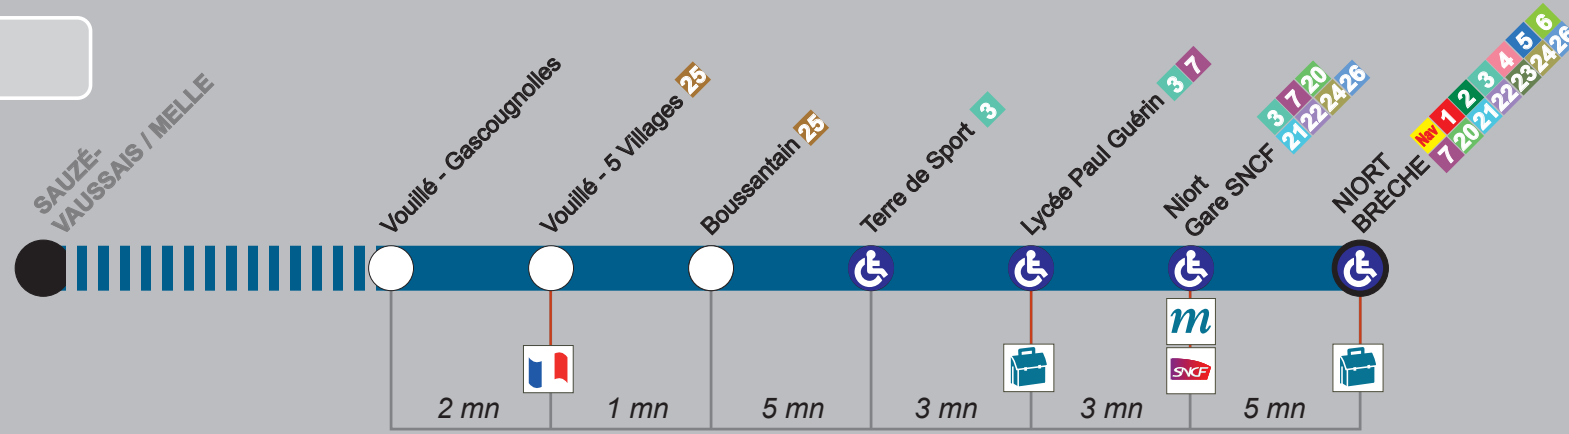

VOUILLÉ  
GASCOUGNOLLES

NIORT  
BRÈCHE

**tan lib**  
HORAIRES

Horaires valables  
à partir du 8 juillet 2017

17 Vouillé Gascougnolles vers  
**Niort Brèche**

**SEMAINE PÉRIODES SCOLAIRES**

Arrêts principaux	LM Me JV	LM Me JV	S	LM Me JVS	Me S	LM Me JVS	LM Me JV	LM Me JV	LM Me JVS
VOUILLÉ GASCOUGNOLLES	07:10	08:26	08:56	11:58	13:50	14:20	18:28	18:56	20:15
VOUILLÉ 5 VILLAGES	07:13	08:28	08:58	12:00	13:52	14:22	18:30	18:58	20:17
VOUILLÉ BOUSSANTAIN	07:15	08:29	08:59	12:01	13:53	14:23	18:31	18:59	-
TERRE DE SPORT	07:20	-	-	-	-	-	-	-	-
LYCÉE PAUL GUÉRIN	-	08:37	-	-	-	-	-	-	-
NIORT GARE SNCF (Quai B)	-	08:40	09:10	12:11	14:03	14:33	18:41	19:10	20:25
NIORT BRÈCHE (Quai F)	-	08:45	09:15	12:15	14:08	14:38	18:45	19:14	20:30

**SEMAINE VACANCES SCOLAIRES**

Arrêts principaux	LM Me JV	LM Me JV	S	LM Me JVS	S	LM Me JVS	LM Me JV
VOUILLÉ GASCOUGNOLLES	07:23	08:25	08:56	11:58	13:50	14:20	18:56
VOUILLÉ 5 VILLAGES	07:24	08:27	08:58	12:00	13:52	14:22	18:58
VOUILLÉ BOUSSANTAIN	07:25	08:28	08:59	12:01	13:53	14:23	18:59
TERRE DE SPORT	-	-	-	-	-	-	-
LYCÉE PAUL GUÉRIN	07:35	-	-	-	-	-	-
NIORT GARE SNCF (Quai B)	07:40	08:40	09:10	12:11	14:03	14:33	19:10
NIORT BRÈCHE (Quai F)	07:45	08:45	09:15	12:15	14:08	14:38	19:14

### Principe

Tanlib à la demande est un service de Transport À la Demande (TAD) complétant les dessertes des lignes régulières. Le service est reparti sur 8 zones. Les arrêts de bus desservis sont identifiés sur le plan du réseau avec le symbole «». Cette zone comprend un arrêt de rabattement repérable avec le symbole «» :