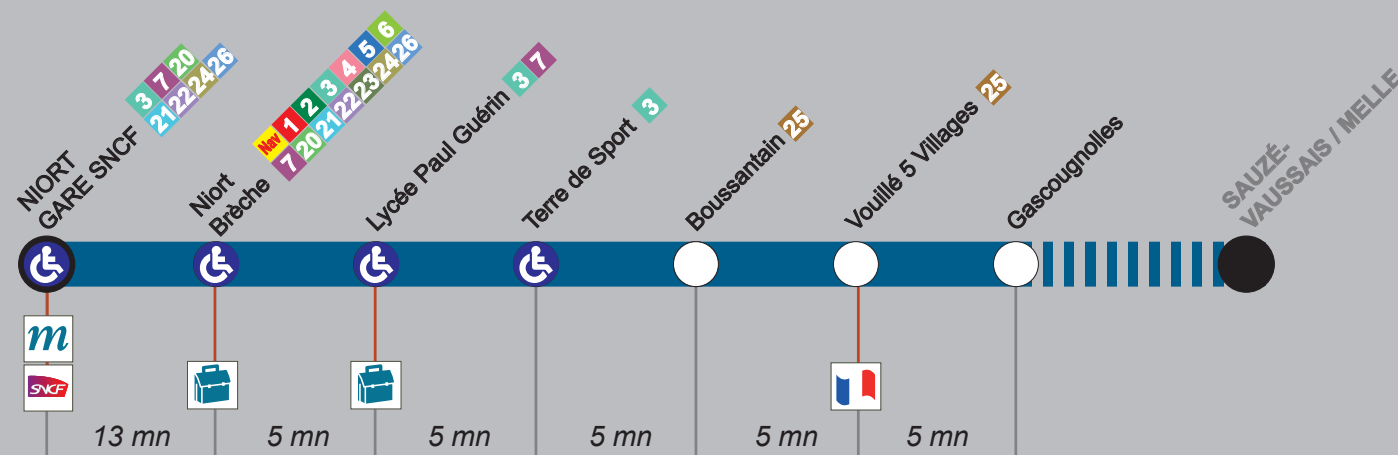

**SEMAINE VACANCES SCOLAIRES**

Arrêts principaux	LM Me JV	LM Me JV	S	LM Me JVS	S	LM Me JVS	LM Me JV
VOUILLÉ GASCOUGNOLLES	07:23	08:25	08:56	11:58	13:50	14:20	18:56
VOUILLÉ 5 VILLAGES	07:24	08:27	08:58	12:00	13:52	14:22	18:58
VOUILLÉ BOUSSANTAIN	07:25	08:28	08:59	12:01	13:53	14:23	18:59
TERRE DE SPORT	-	-	-	-	-	-	-
LYCÉE PAUL GUÉRIN	07:35	-	-	-	-	-	-
NIORT GARE SNCF (Quai B)	07:40	08:40	09:10	12:11	14:03	14:33	19:10
NIORT BRÈCHE (Quai F)	07:45	08:45	09:15	12:15	14:08	14:38	19:14

**tan lib**

À LA DEMANDE

POUR CONNAÎTRE  
LE MODE DE FONCTIONNEMENT  
DE CE SERVICE,  
REPORTEZ-VOUS SUR L'AUTRE FACE.

# 17 Niort Gare SNCF vers Vouillé Gascougnolles

- Arrêt accessible dans ce sens
- Collège / Lycée
- Gare
- Lignes en correspondance à cet arrêt
- Musée
- Kiosque Infobus

### Principe

Tanlib à la demande est un service de Transport À la Demande (TAD) complétant les dessertes des lignes régulières. Le service est reparti sur 8 zones. Les arrêts de bus desservis sont identifiés sur le plan du réseau avec le symbole «». Cette zone comprend un arrêt de rabattement repérable avec le symbole «» :