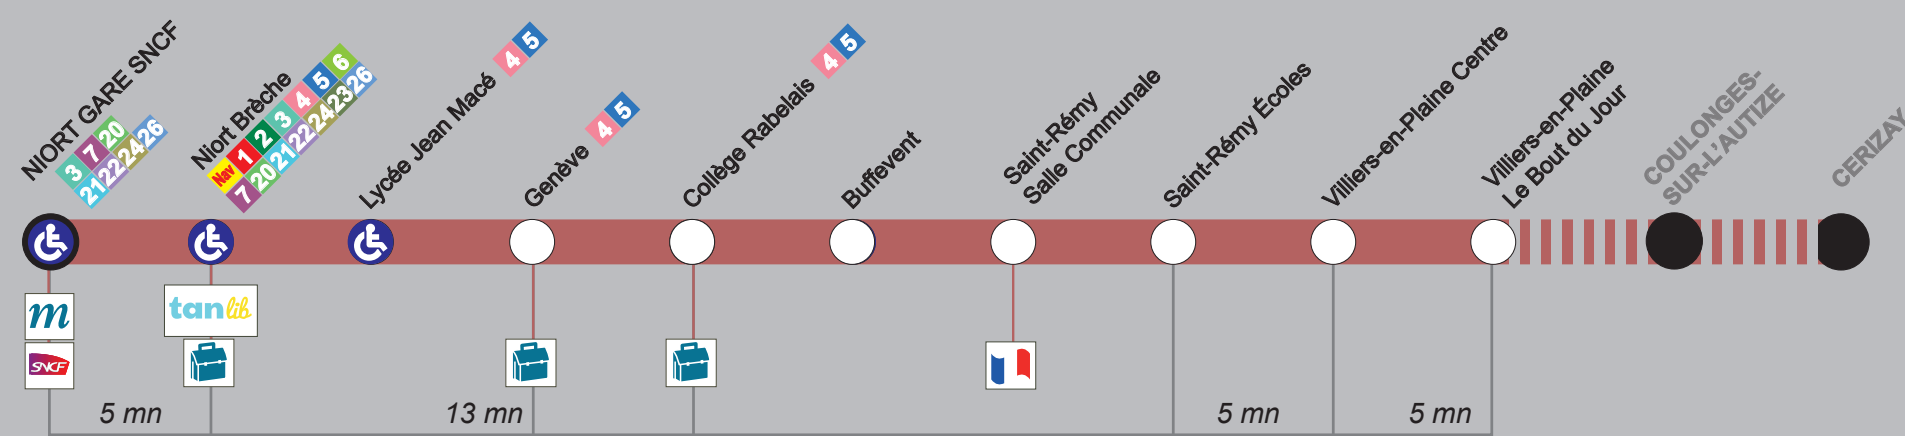

VILLIERS EN PLAINE  
LE BOUT DU JOUR

NIORT  
GARE SNCF

**tan lib**  
HORAIRES

**Horaires valables**  
à partir du 8 juillet 2017

**15** Villiers-en-Plaine Le Bout du Jour vers  
**Niort Gare SNCF**

Arrêt accessible dans ce sens
 7 Lignes en correspondance à cet arrêt

Collège / Lycée
 Musée

Gare
 Kiosque Infobus

Arrêts principaux	SEMAINE PÉRIODES SCOLAIRES											
	L M Me J V	L M Me J V	L M Me J V	L M Me J V	L M Me J V	J S	L M Me J V S	L M Me J V	L M J V	Me	L M Me J V	
VILLIERS-EN-PLAINE LE BOUT DU JOUR	07:08	07:10	-	07:35	08:06	09:23	13:54	16:30	17:24	17:33	18:03	
VILLIERS-EN-PLAINE CENTRE	07:10	07:12	-	07:37	08:08	09:24	13:56	16:32	17:30	17:35	18:05	
SAINT-RÉMY ÉCOLES	-	-	07:11	-	08:12	09:28	14:01	-	-	-	-	
SAINT-RÉMY SALLE COMMUNALE	-	-	07:14	-	-	09:30	-	-	-	-	-	
BUFFEVENT	-	-	07:20	-	-	09:36	-	-	-	-	-	
LYCÉE HORTICOLE	-	-	07:23	07:48	08:20	-	14:08	-	-	-	-	
LYCÉE JEAN MACÉ	07:25	07:25	07:25	-	08:27	-	-	-	-	-	-	
GENÈVE	-	-	-	07:55	-	09:43	14:12	16:50	-	-	-	
NIORT BRÈCHE (Quai E)	-	07:35	-	08:05	08:38	09:47	14:20	17:00	18:00	18:00	18:25	
NIORT GARE SNCF (Quai D)	-	-	-	08:10	-	-	14:25	17:05	-	-	18:30	

Arrêts principaux	SEMAINE VACANCES SCOLAIRES						
	L M Me J V	L M Me J V	L M Me J V	J S	L M Me J V S	L M Me J V	L M Me J V
VILLIERS-EN-PLAINE LE BOUT DU JOUR	07:14	07:35	08:06	09:23	13:54	16:30	17:38
VILLIERS-EN-PLAINE CENTRE	07:15	07:37	08:08	09:24	13:56	16:32	17:41
SAINT-RÉMY ÉCOLES	07:20	-	08:12	09:28	14:01	-	-
SAINT-RÉMY SALLE COMMUNALE	-	-	-	09:30	-	-	-
BUFFEVENT	-	-	-	09:36	-	-	-
LYCÉE HORTICOLE	07:25	07:48	08:20	-	14:08	-	-
LYCÉE JEAN MACÉ	-	-	-	-	-	-	-
GENÈVE	07:29	07:55	08:27	09:43	14:12	16:50	-
NIORT BRÈCHE (Quai E)	07:35	08:05	08:35	09:47	14:20	17:00	18:00
NIORT GARE SNCF (Quai D)	-	08:10	08:40	-	14:25	17:05	-

**15** Niort Gare SNCF vers  
**Villiers-en-Plaine Le Bout du Jour**

- Arrêt accessible dans ce sens
- Lignes en correspondance à cet arrêt
- Collège / Lycée
- Musée
- Gare
- Kiosque Infobus

**SEMAINE PÉRIODES SCOLAIRES**