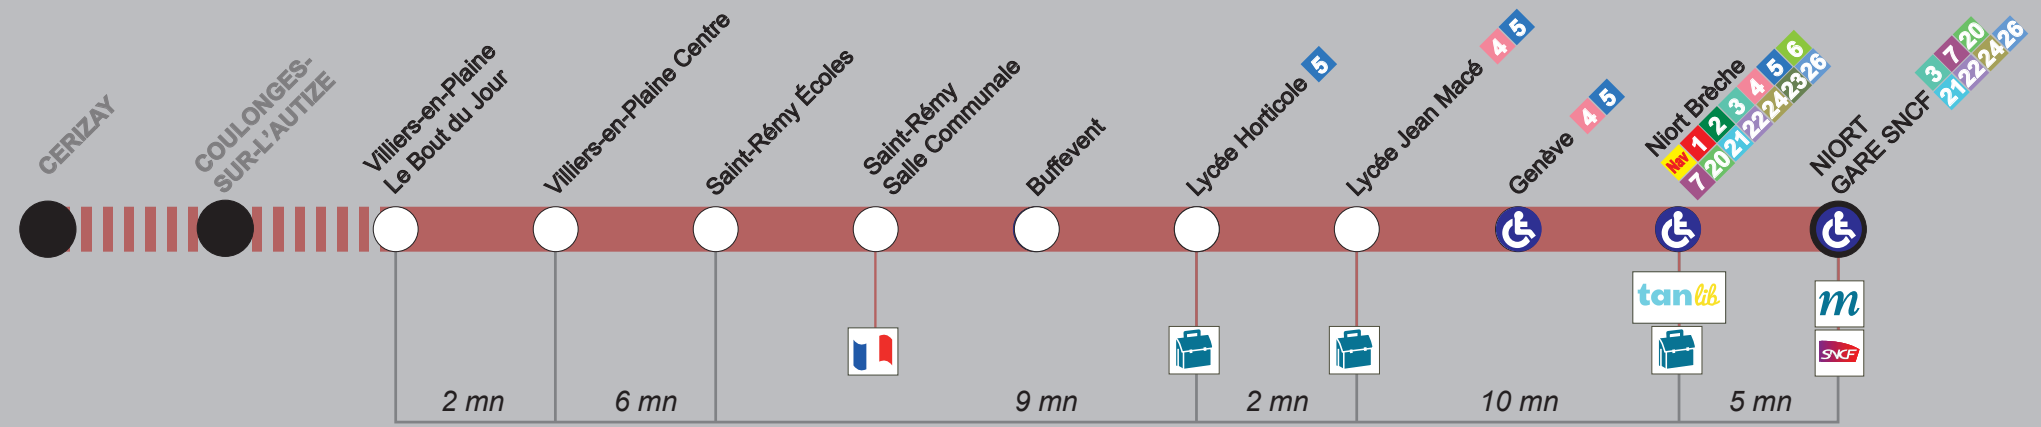

VILLIERS EN PLAINE  
LE BOUT DU JOUR

NIORT  
GARE SNCF

**tan lib**  
HORAIRES

**Horaires valables**  
à partir du 8 juillet 2017

**15** Villiers-en-Plaine Le Bout du Jour vers  
**Niort Gare SNCF**

Arrêt accessible dans ce sens
 7 Lignes en correspondance à cet arrêt

Collège / Lycée
 Musée

Gare
 Kiosque Infobus

Arrêts principaux	SEMAINE PÉRIODES SCOLAIRES											
	L M Me J V	L M Me J V	L M Me J V	L M Me J V	L M Me J V	J S	L M Me J V S	L M Me J V	L M J V	Me	L M Me J V	
VILLIERS-EN-PLAINE LE BOUT DU JOUR	07:08	07:10	-	07:35	08:06	09:23	13:54	16:30	17:24	17:33	18:03	
VILLIERS-EN-PLAINE CENTRE	07:10	07:12	-	07:37	08:08	09:24	13:56	16:32	17:30	17:35	18:05	
SAINT-RÉMY ÉCOLES	-	-	07:11	-	08:12	09:28	14:01	-	-	-	-	
SAINT-RÉMY SALLE COMMUNALE	-	-	07:14	-	-	09:30	-	-	-	-	-	
BUFFEVENT	-	-	07:20	-	-	09:36	-	-	-	-	-	
LYCÉE HORTICOLE	-	-	07:23	07:48	08:20	-	14:08	-	-	-	-	
LYCÉE JEAN MACÉ	07:25	07:25	07:25	-	08:27	-	-	-	-	-	-	
GENÈVE	-	-	-	07:55	-	09:43	14:12	16:50	-	-	-	
NIORT BRÈCHE (Quai E)	-	07:35	-	08:05	08:38	09:47	14:20	17:00	18:00	18:00	18:25	
NIORT GARE SNCF (Quai D)	-	-	-	08:10	-	-	14:25	17:05	-	-	18:30	

Arrêts principaux	SEMAINE VACANCES SCOLAIRES						
	L M Me J V	L M Me J V	L M Me J V	J S	L M Me J V S	L M Me J V	L M Me J V
VILLIERS-EN-PLAINE LE BOUT DU JOUR	07:14	07:35	08:06	09:23	13:54	16:30	17:38
VILLIERS-EN-PLAINE CENTRE	07:15	07:37	08:08	09:24	13:56	16:32	17:41
SAINT-RÉMY ÉCOLES	07:20	-	08:12	09:28	14:01	-	-
SAINT-RÉMY SALLE COMMUNALE	-	-	-	09:30	-	-	-
BUFFEVENT	-	-	-	09:36	-	-	-
LYCÉE HORTICOLE	07:25	07:48	08:20	-	14:08	-	-
LYCÉE JEAN MACÉ	-	-	-	-	-	-	-
GENÈVE	07:29	07:55	08:27	09:43	14:12	16:50	-
NIORT BRÈCHE (Quai E)	07:35	08:05	08:35	09:47	14:20	17:00	18:00
NIORT GARE SNCF (Quai D)	-	08:10	08:40	-	14:25	17:05	-

**15** Niort Gare SNCF vers  
**Villiers-en-Plaine Le Bout du Jour**

- Arrêt accessible dans ce sens
- Lignes en correspondance à cet arrêt
- Collège / Lycée
- Musée
- Gare
- Kiosque Infobus

**SEMAINE PÉRIODES SCOLAIRES**