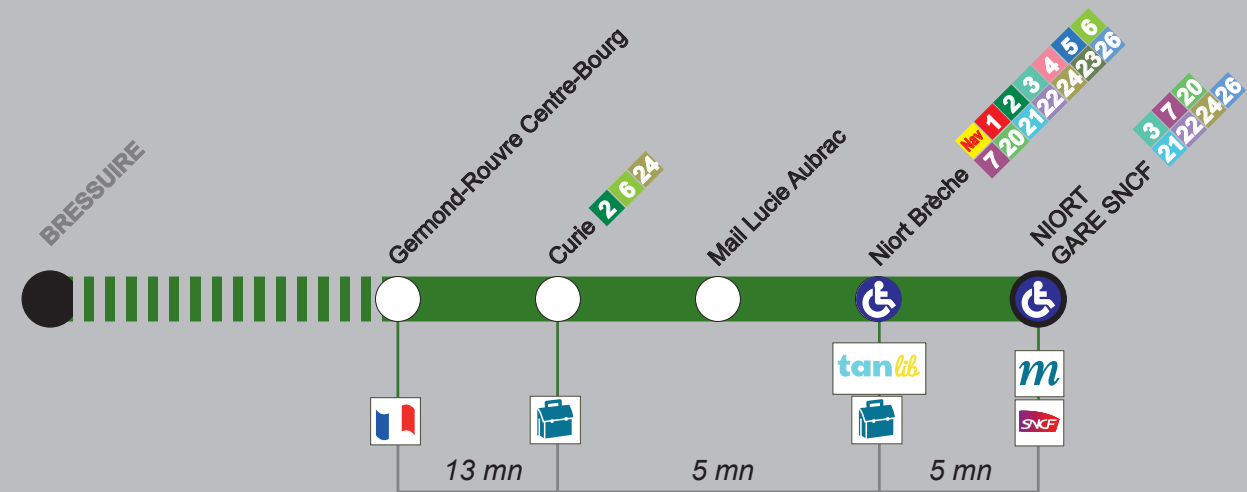

**GERMOND-ROUVRE
CENTRE BOURG**

**NIORT
GARE SNCF**

tan lib
HORAIRES

*Horaires valables
à partir du 8 juillet 2017*

13 Germond-Rouvre Centre-Bourg vers
Niort Gare SNCF

Arrêt accessible dans ce sens
 7 Lignes en correspondance à cet arrêt

Collège / Lycée
 Musée

Gare
 Kiosque Infobus

SEMAINE PÉRIODES SCOLAIRES

Arrêts principaux	L M Me J V	L M Me J V	L M Me J V S
GERMOND-ROUVRE CENTRE-BOURG	07:02	08:10	13:50
CURIE	07:25	08:25	14:00
MAIL LUCIE AUBRAC	-	08:27	14:03
NIORT BRÈCHE (Quai E)	-	08:30	14:05
NIORT GARE SNCF (Quai E)	-	08:35	14:10

SEMAINE VACANCES SCOLAIRES

Arrêts principaux	L M Me J V	L M Me J V	L M Me J V S
GERMOND-ROUVRE CENTRE-BOURG	07:15	08:10	13:50
CURIE	07:28	08:25	14:00
MAIL LUCIE AUBRAC	07:32	08:27	14:03
NIORT BRÈCHE (Quai E)	07:35	08:30	14:05
NIORT GARE SNCF (Quai E)	07:40	08:35	14:10

AGENCE **tanlib**

Centrale de mobilité

> Place de la Brèche à Niort

05 49 09 09 00

Ouvert du lundi au vendredi
de 7h30 à 12h30 et de 13h30 à 18h30
Le samedi de 9h30 à 12h

Rendez-vous sur

tanlib.com

Suivez-nous sur