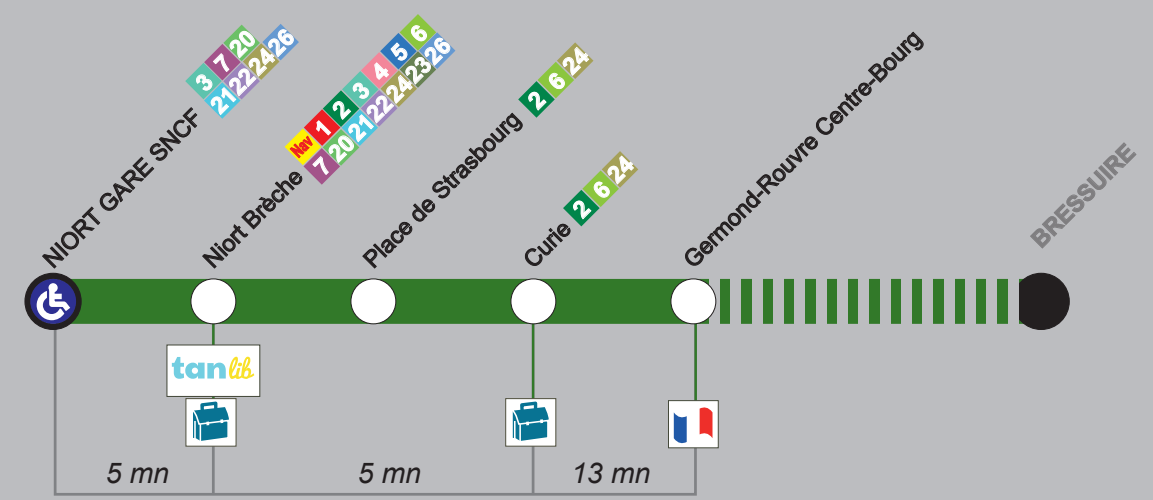

13 Niort Gare SNCF vers
Germond-Rouvre Centre-Bourg

- Arrêt accessible dans ce sens
- Lignes en correspondance à cet arrêt
- Collège / Lycée
- Musée
- Gare
- Kiosque Infobus

SEMAINE PÉRIODES SCOLAIRES

Arrêts principaux	L M Me J V	Me	L M Me J V	S	Me	L M J V
NIORT GARE SNCF (Quai E)	12:45	-	17:25	17:30	-	-
NIORT BRÈCHE (Quai E)	12:50	-	17:32	17:36	-	-
PLACE DE STRASBOURG	12:53	-	17:36	17:40	-	-
CURIE	12:55	13:15	17:39	17:42	18:25	18:25
GERMOND-ROUVRE CENTRE-BOURG	13:10	13:40	17:55	17:55	18:32	18:43

SEMAINE VACANCES SCOLAIRES

Arrêts principaux	L M Me J V	L M Me J V	S	L M Me J V S
GERMOND-ROUVRE CENTRE-BOURG	12:45	17:25	17:30	18:05
CURIE	12:50	17:32	17:36	18:10
MAIL LUCIE AUBRAC	12:53	17:36	17:40	18:15
NIORT BRÈCHE (Quai E)	12:55	17:39	17:42	18:20
NIORT GARE SNCF (Quai E)	13:10	17:55	17:55	18:32

AGENCE **tanlib**

Centrale de mobilité

> Place de la Brèche à Niort

05 49 09 09 00

Ouvert du lundi au vendredi
de 7h30 à 12h30 et de 13h30 à 18h30
Le samedi de 9h30 à 12h

Rendez-vous sur

tanlib.com

Suivez-nous sur